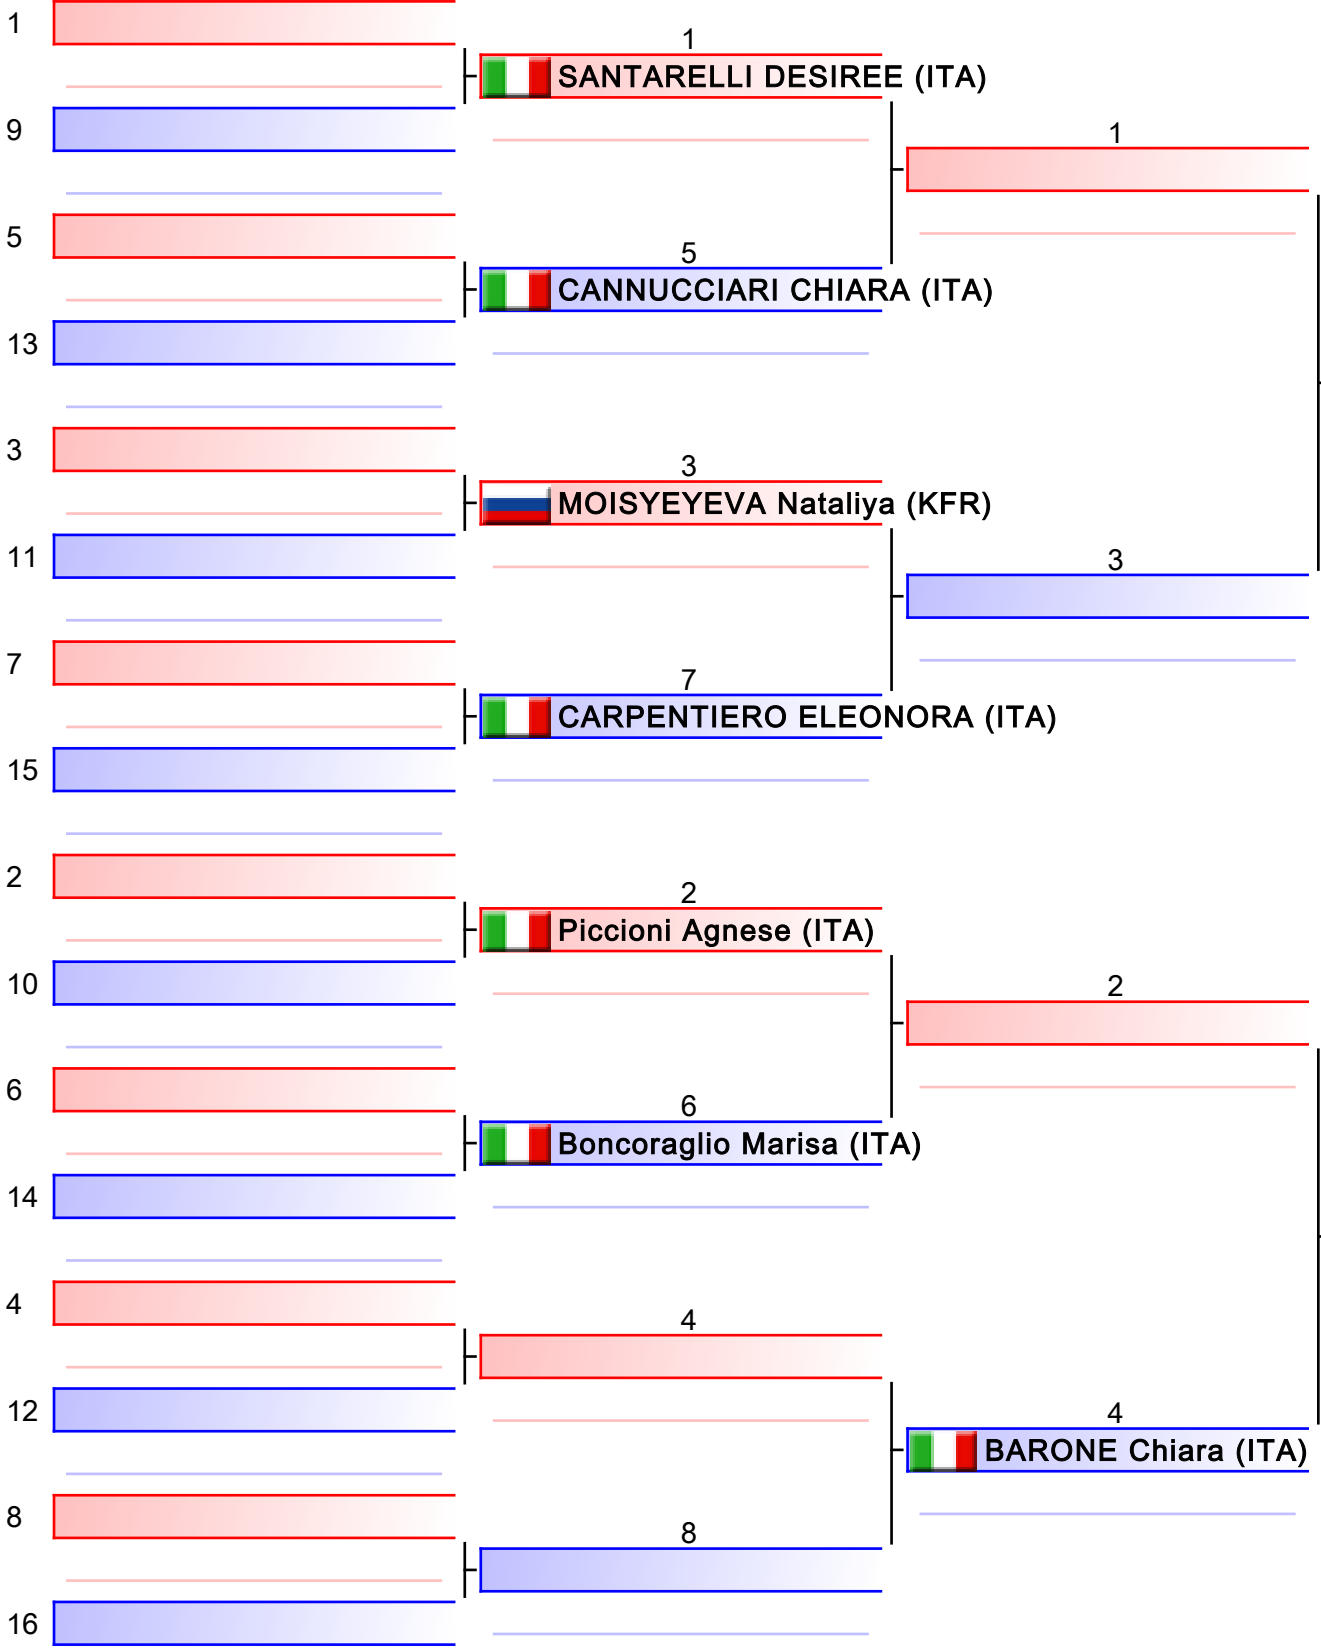

11th WKC World Championship - Rimini 2016

Tatami
2

Tabelloni
1/1

Finale

[Originale]

Arbitri:			

1
 LIN LINA (ITA)

5
 CAVENAGO CAMILLA (ITA)

3
 CAVALIERI GINEVRA (ITA)

2
 ASKARHODZHAeva Kamilla (KFR)

6
 CORTESI GIULIA (ITA)

4
 BIANCINI GAIA (ITA)

Finale

[Originale]

Arbitri:			

Finale

[Originale]

Arbitri:			

Finale

[Originale]

Arbitri:			

[Originale]

Arbitri:			

Finale

[Originale]

Arbitri:			

[Originale]

Arbitri:			

211 - Ippon Senior Male White-Black
 11th WKC World Championship - Rimini 2016

Tatami
3

Tabelloni
1/1

Finale