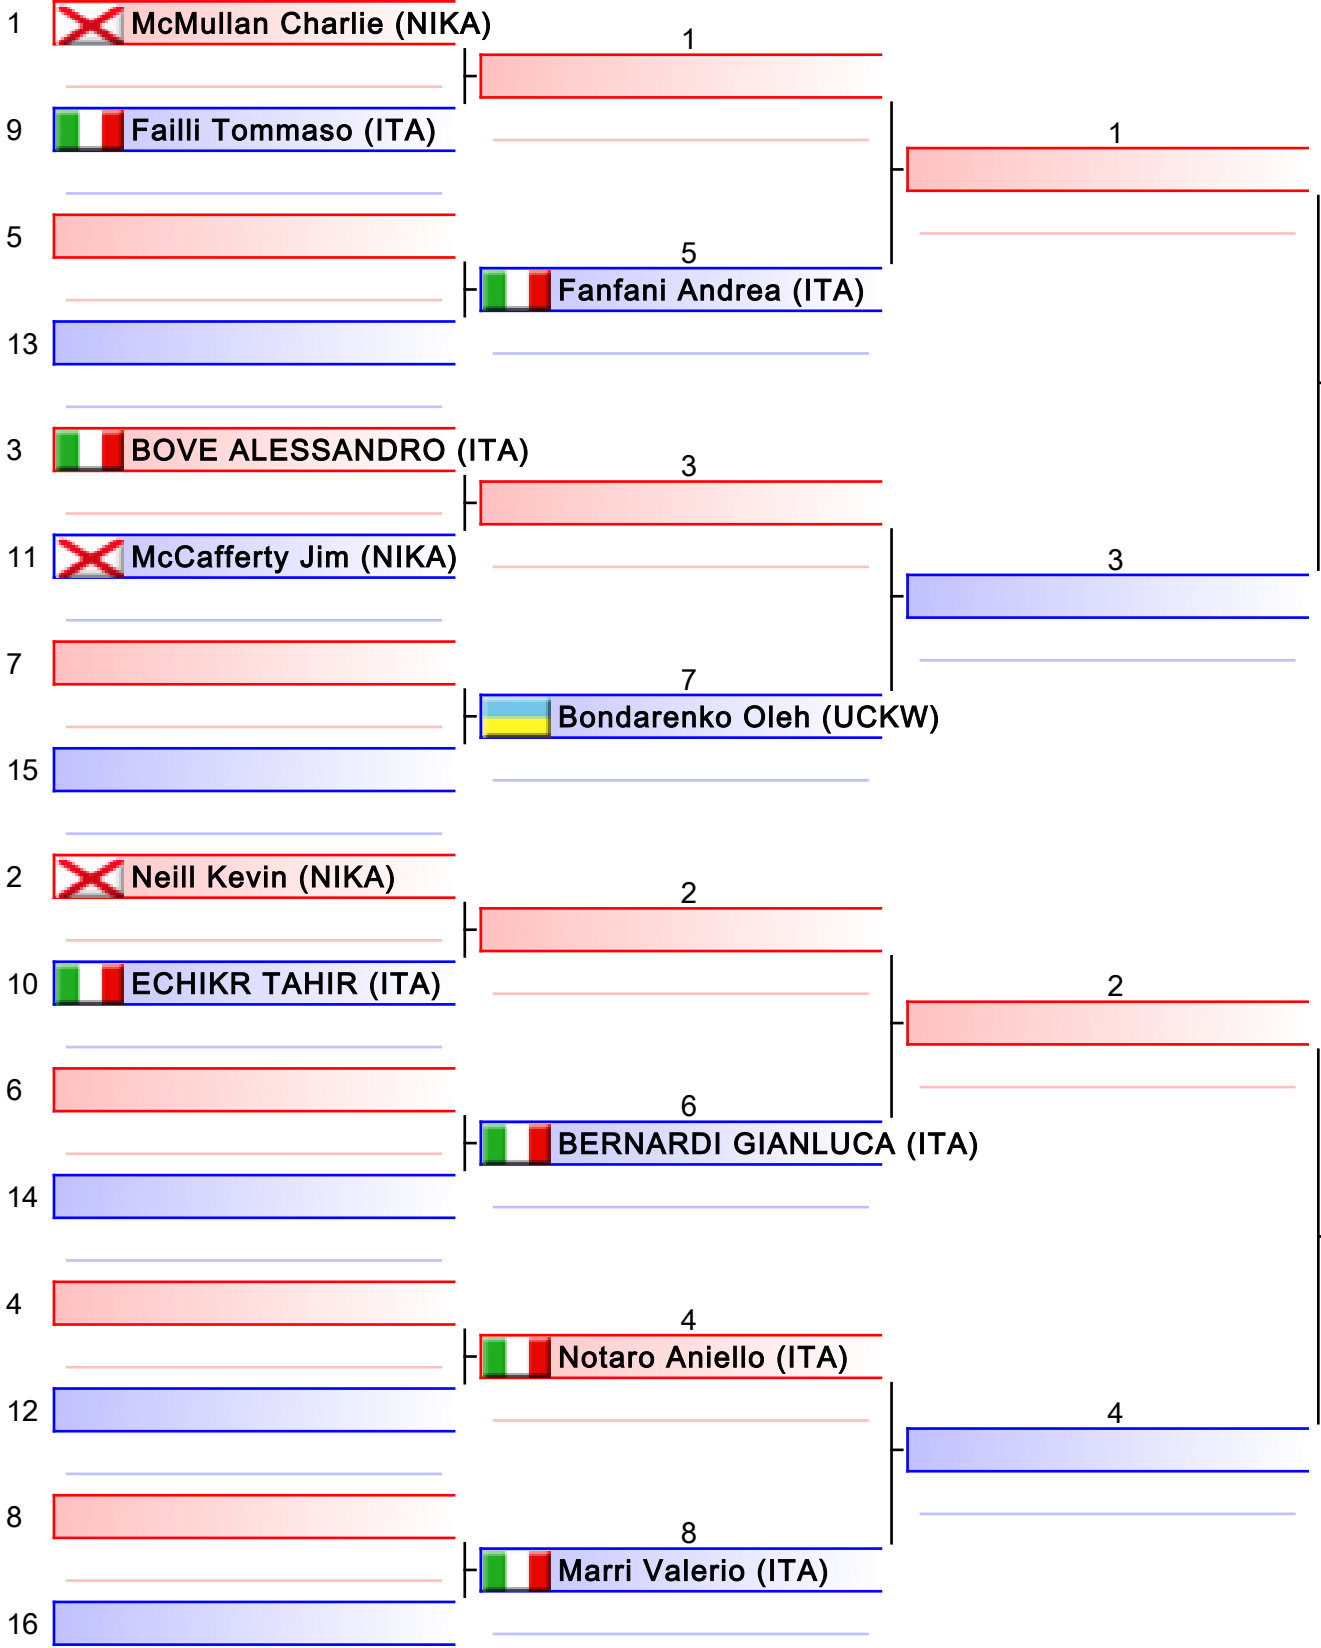

3
 CAVALIERI GINEVRA (ITA)

2
 ASKARHODZHAeva Kamilla (KFR)

6
 CORTESI GIULIA (ITA)

4
 BIANCINI GAIA (ITA)

Finale

[Originale]

Arbitri:			

Finale

[Originale]

Arbitri:			

[Originale]

Arbitri:			

211 - Ippon Senior Male White-Black
 11th WKC World Championship - Rimini 2016

Tatami
3

Tabelloni
1/1

Finale

1

[Originale]

Arbitri:			

Finale

ITA 1 (BERNARDI, BOVE, ECHIKR) (ITA)

NIKA 2 (McCafferty, McMullan, Neill) (NIKA)

[Originale]

Arbitri:			