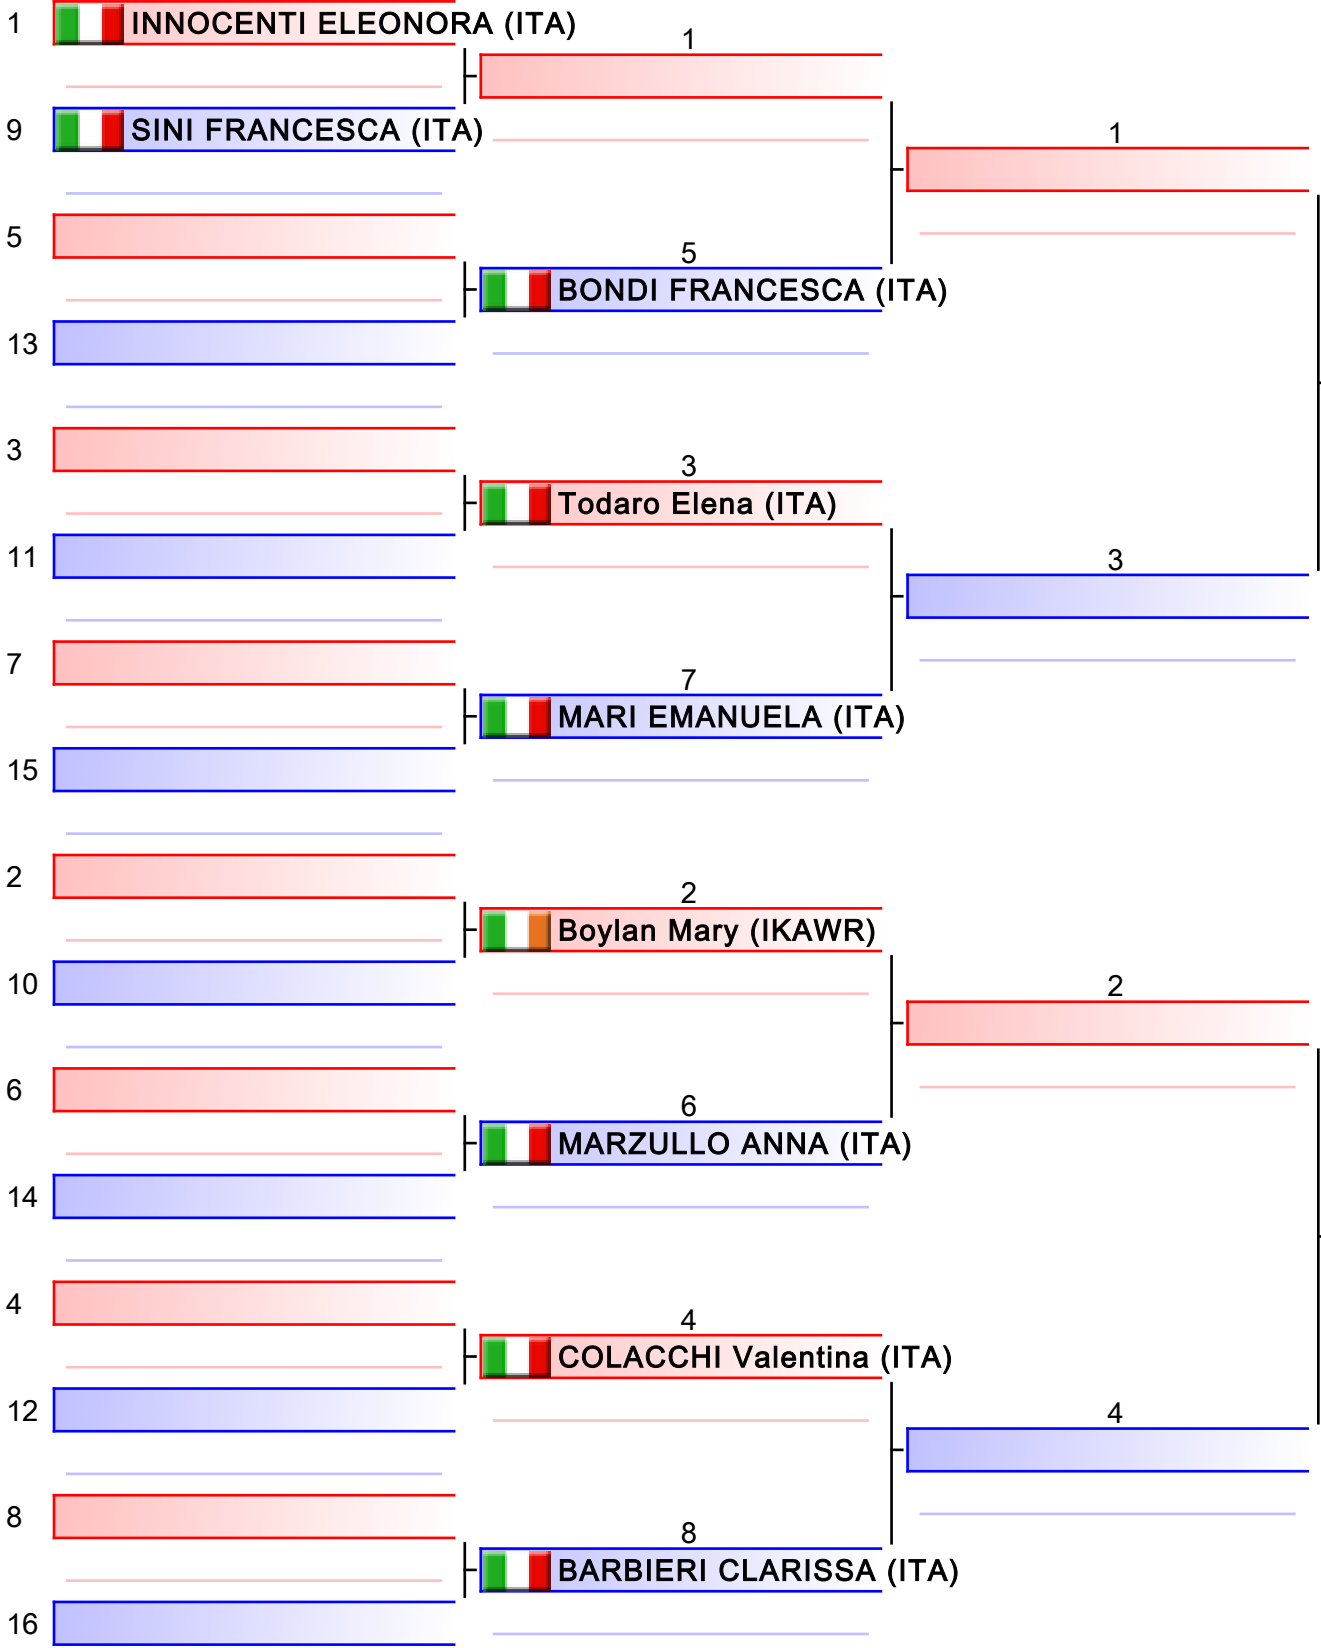

3
 CAVALIERI GINEVRA (ITA)

2
 ASKARHODZHAeva Kamilla (KFR)

6
 CORTESI GIULIA (ITA)

4
 BIANCINI GAIA (ITA)

Finale

[Originale]

Arbitri:			

Finale

[Originale]

Arbitri:			

Finale

[Originale]

Arbitri:			

[Originale]

Arbitri:			

Finale

[Originale]

Arbitri:			

[Originale]

Arbitri:			

211 - Ippon Senior Male White-Black
 11th WKC World Championship - Rimini 2016

Tatami
3

Tabelloni
1/1

Finale