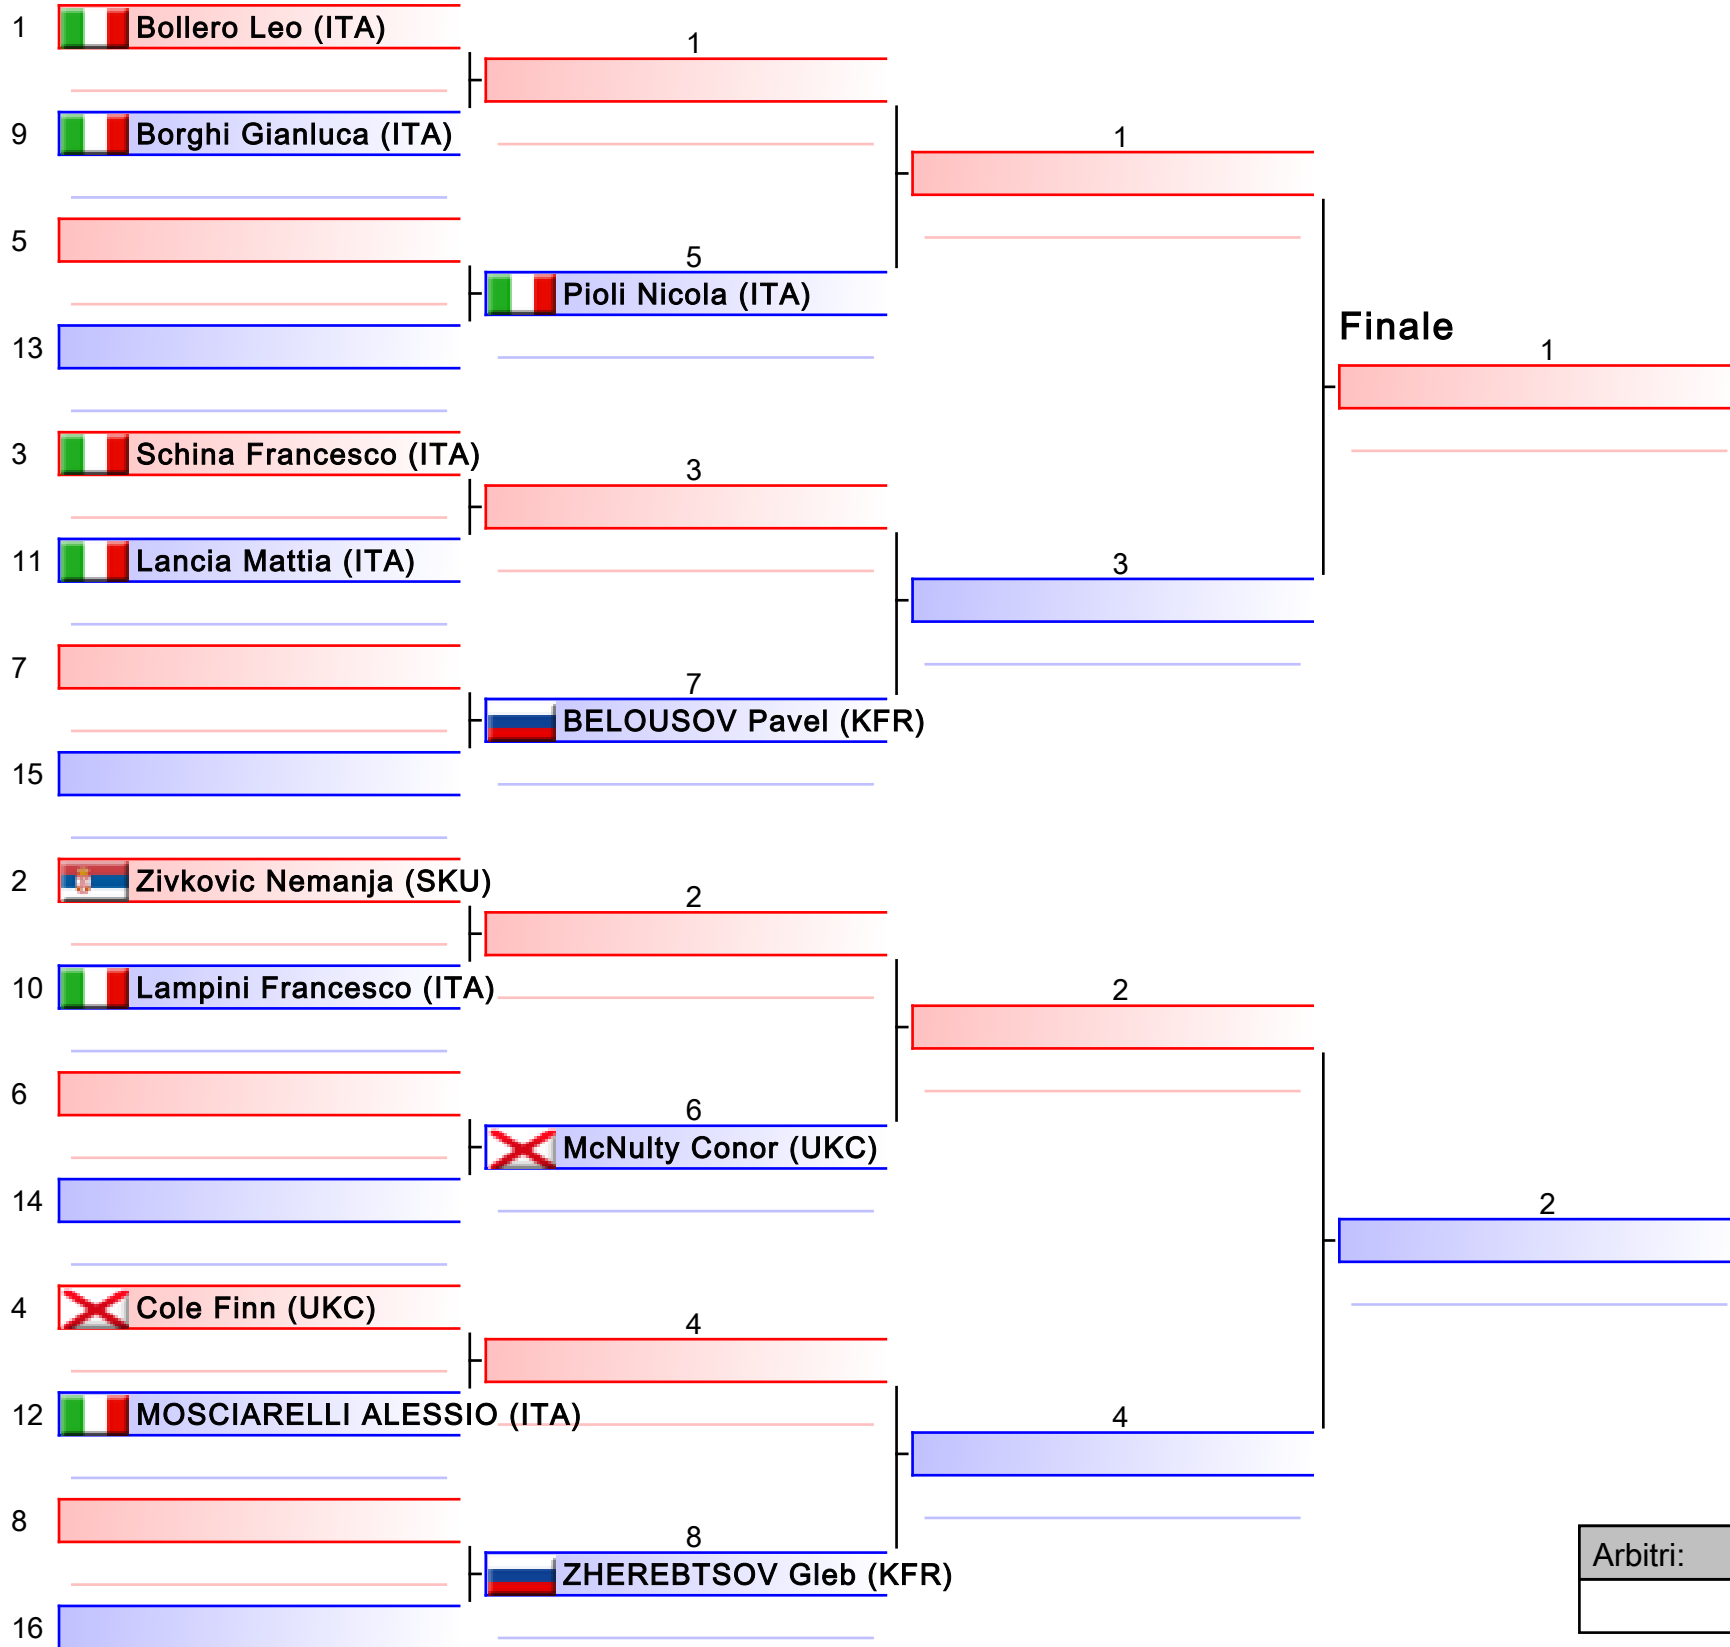

Tabelloni
1/1

[Originale]

Arbitri:			

076 - Sanbon Cadets 14-15Y Male White-Black +60

11th WKC World Championship - Rimini 2016

Tatami
3

Tabelloni
1/1

[Originale]