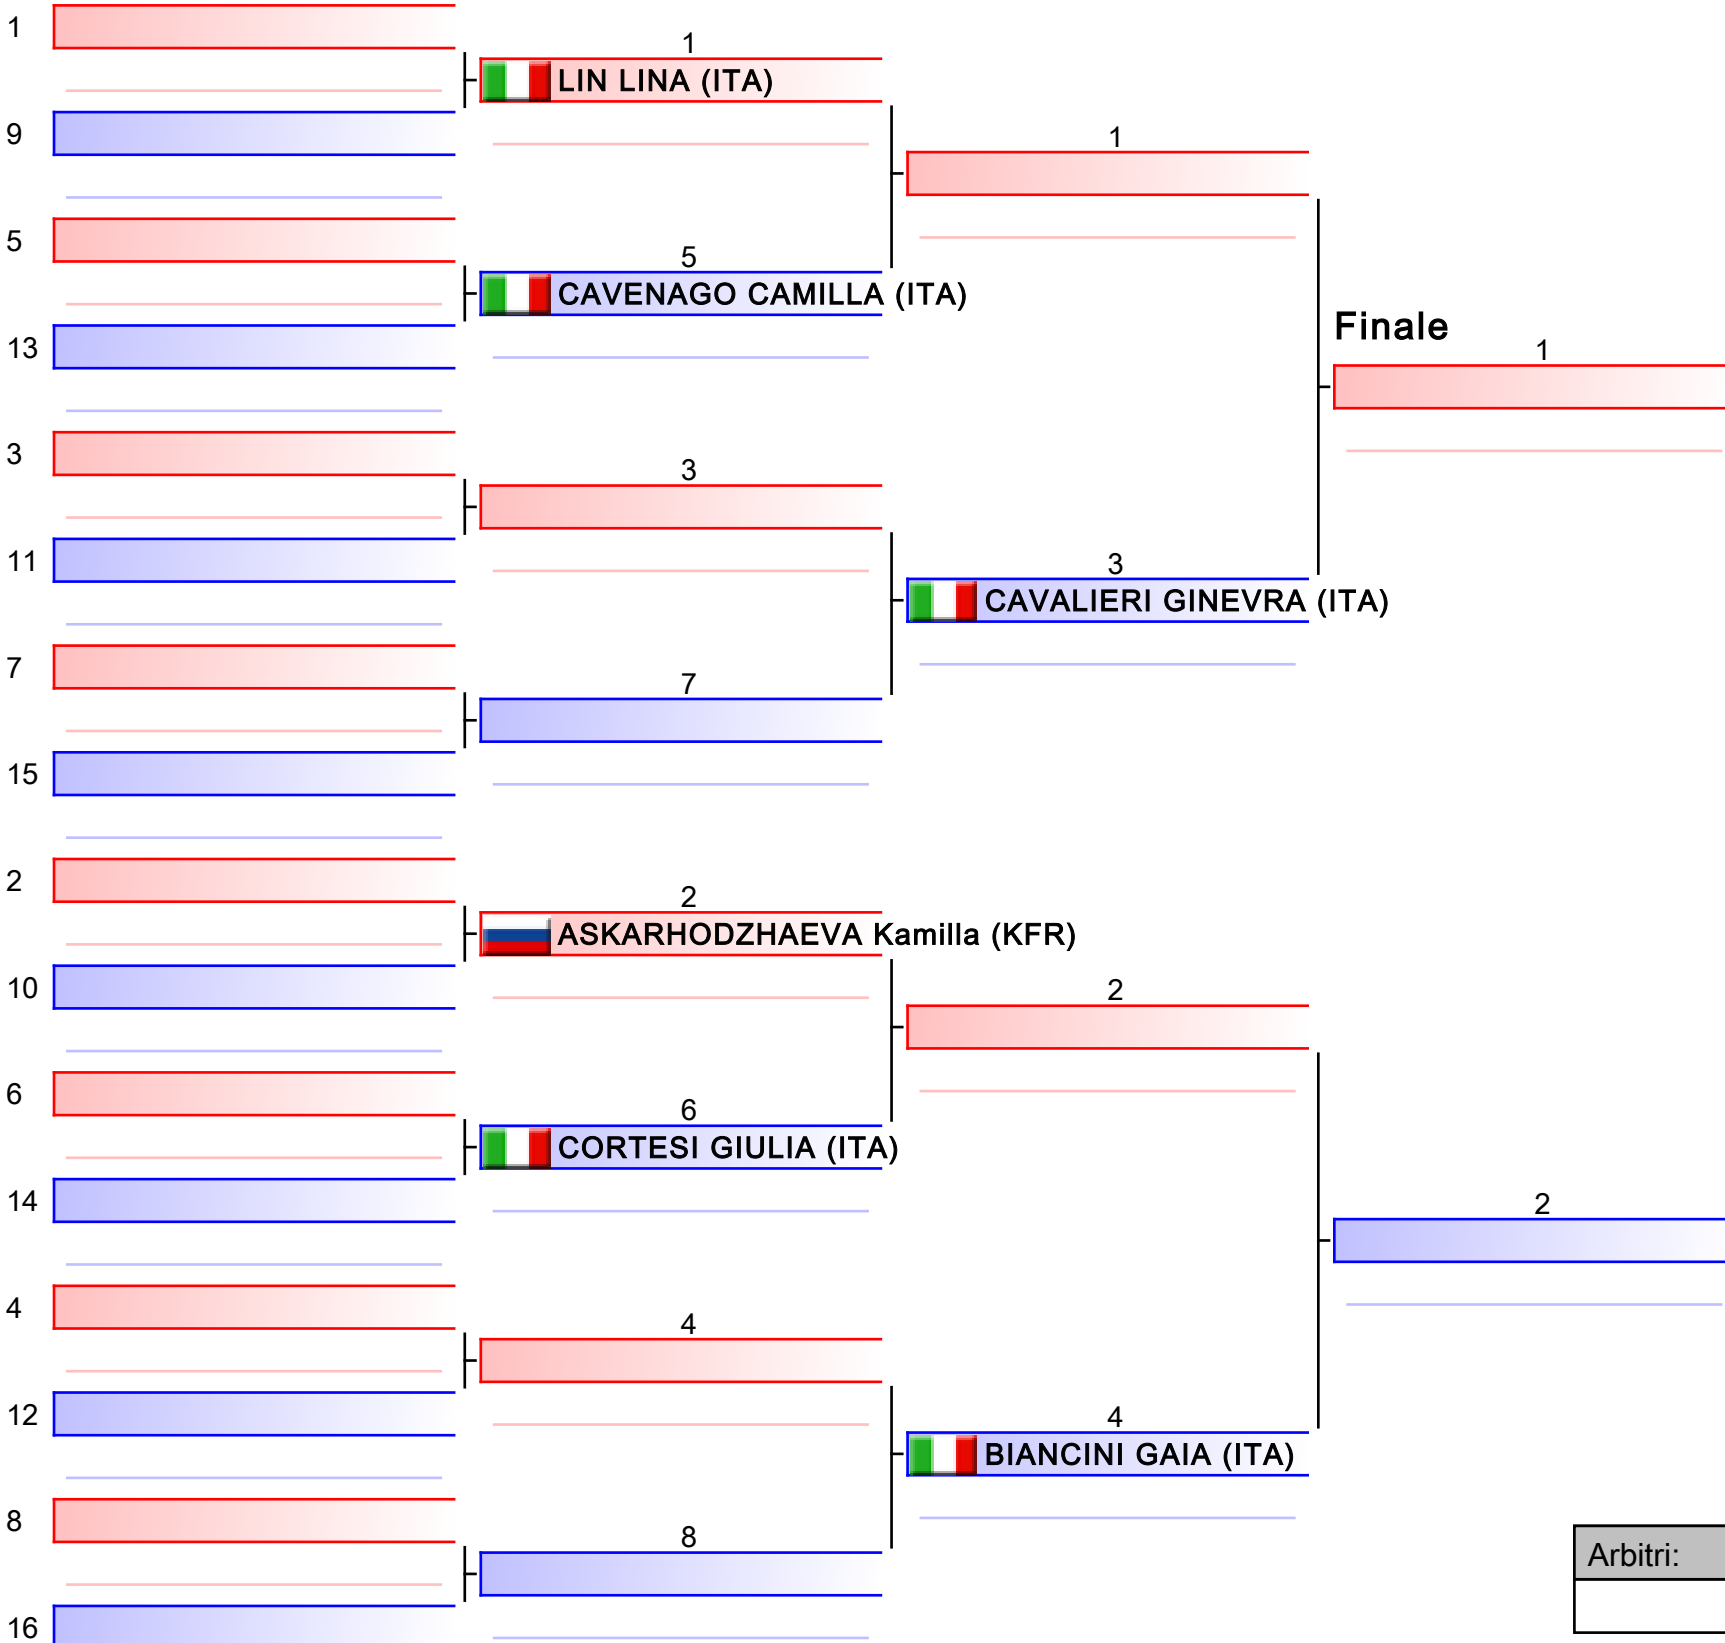

Tabelloni
1/1

094 - Sanbon Junior 18-20Y Male White-Black -68

11th WKC World Championship - Rimini 2016

Tatami
1

Tabelloni
1/1

[Originale]

Arbitri:			

096m Sanbon Junior 18-20Y Male White-Black +78

11th WKC World Championship - Rimini 2016

Tatami
2

Tabelloni
1/1

Finale

[Originale]

Arbitri:			

1
 LIN LINA (ITA)

5
 CAVENAGO CAMILLA (ITA)

3
 CAVALIERI GINEVRA (ITA)

2
 ASKARHODZHAeva Kamilla (KFR)

6
 CORTESI GIULIA (ITA)

4
 BIANCINI GAIA (ITA)

Finale

[Originale]

Arbitri:			

Finale