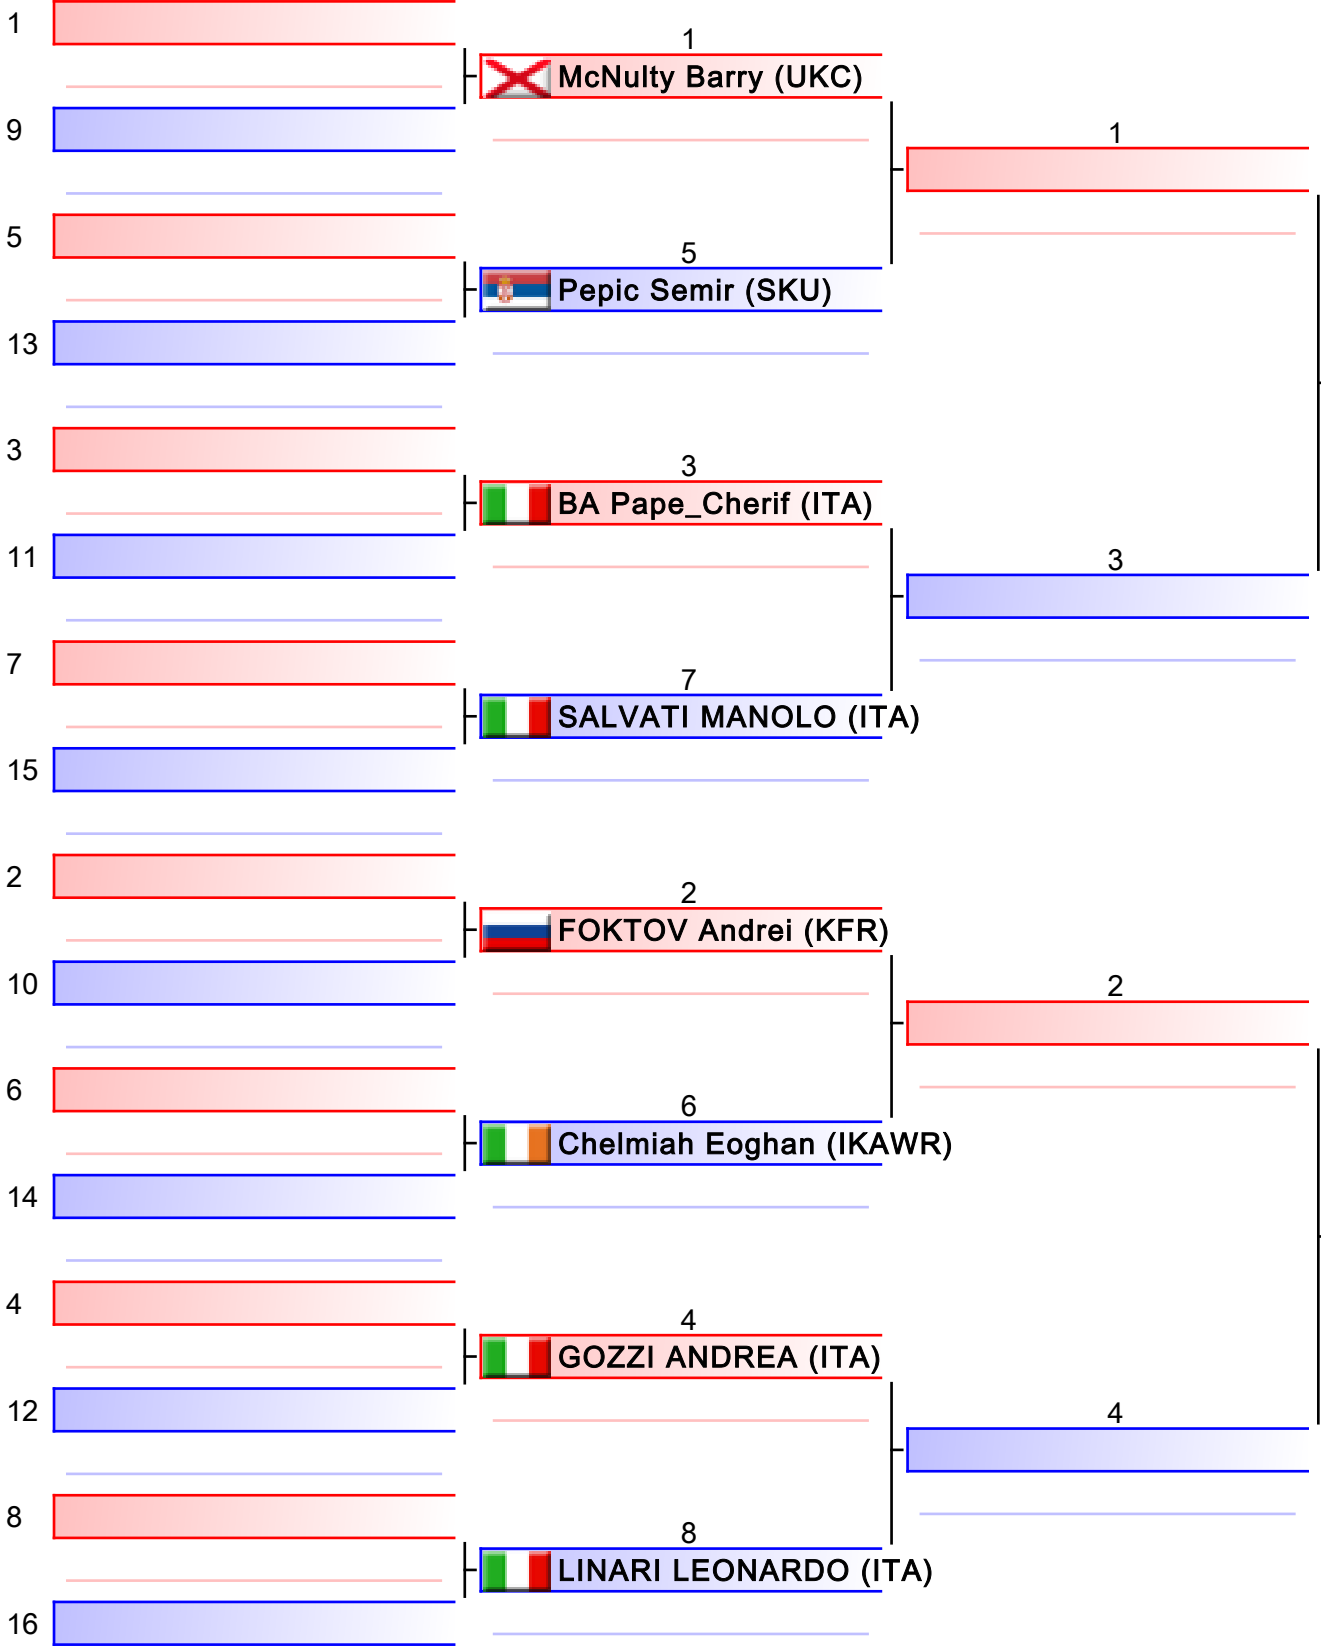

11th WKC World Championship - Rimini 2016

Tatami
2

Tabelloni
1/1

Finale

[Originale]

Arbitri:			

1
 LIN LINA (ITA)

5
 CAVENAGO CAMILLA (ITA)

3
 CAVALIERI GINEVRA (ITA)

2
 ASKARHODZHAeva Kamilla (KFR)

6
 CORTESI GIULIA (ITA)

4
 BIANCINI GAIA (ITA)

Finale

[Originale]

Arbitri:			

Finale

[Originale]

Arbitri:			

Finale

[Originale]

Arbitri:			

[Originale]

Arbitri:			

Finale