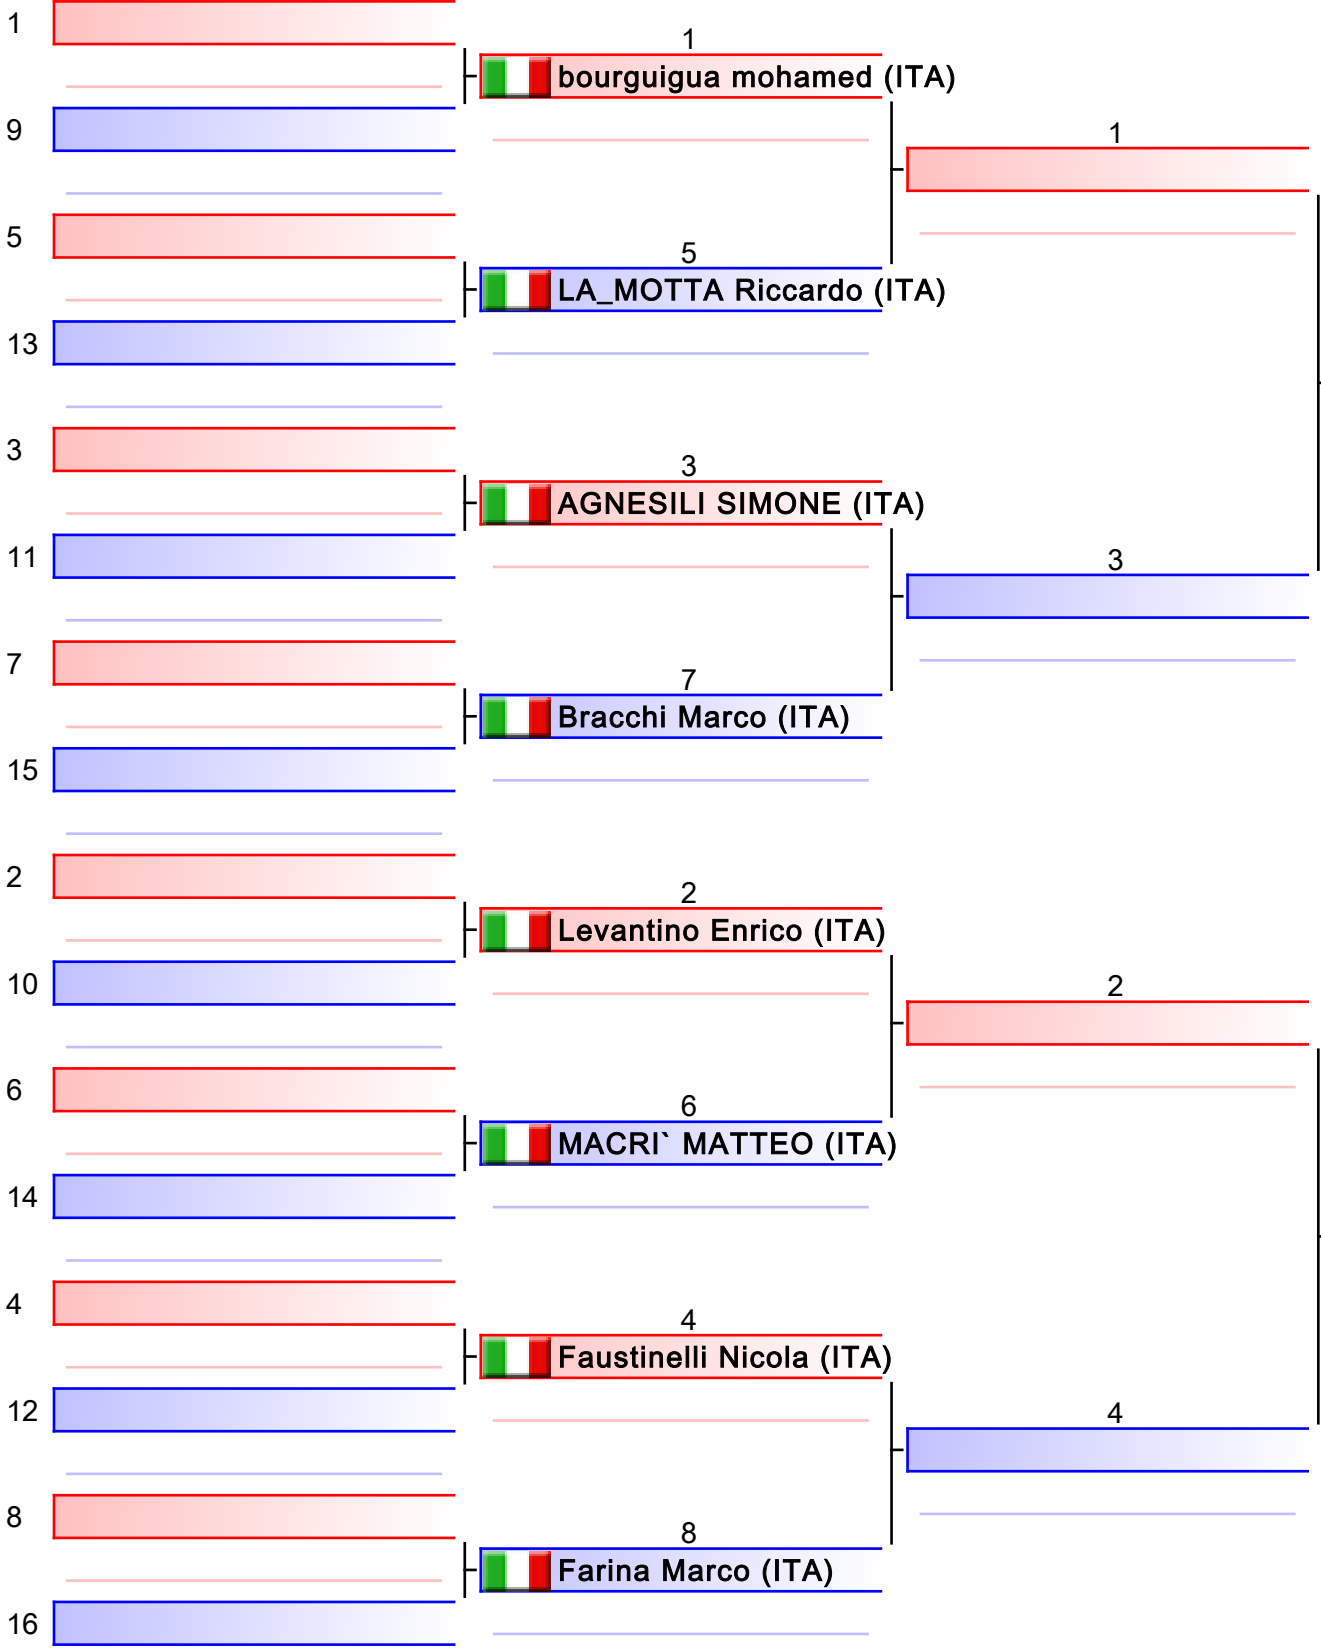

Tabelloni
1/1

094 - Sanbon Junior 18-20Y Male White-Black -68

11th WKC World Championship - Rimini 2016

Tatami
1

Tabelloni
1/1

[Originale]

Arbitri:			

096m Sanbon Junior 18-20Y Male White-Black +78

11th WKC World Championship - Rimini 2016

Tatami
2

Tabelloni
1/1

Finale

[Originale]

Arbitri:			

1
 LIN LINA (ITA)

5
 CAVENAGO CAMILLA (ITA)

3
 CAVALIERI GINEVRA (ITA)

2
 ASKARHODZHAeva Kamilla (KFR)

6
 CORTESI GIULIA (ITA)

4
 BIANCINI GAIA (ITA)

Finale

[Originale]

Arbitri:			

Finale

[Originale]

Arbitri:			

Finale

[Originale]

Arbitri:			

[Originale]

Arbitri:			

Finale