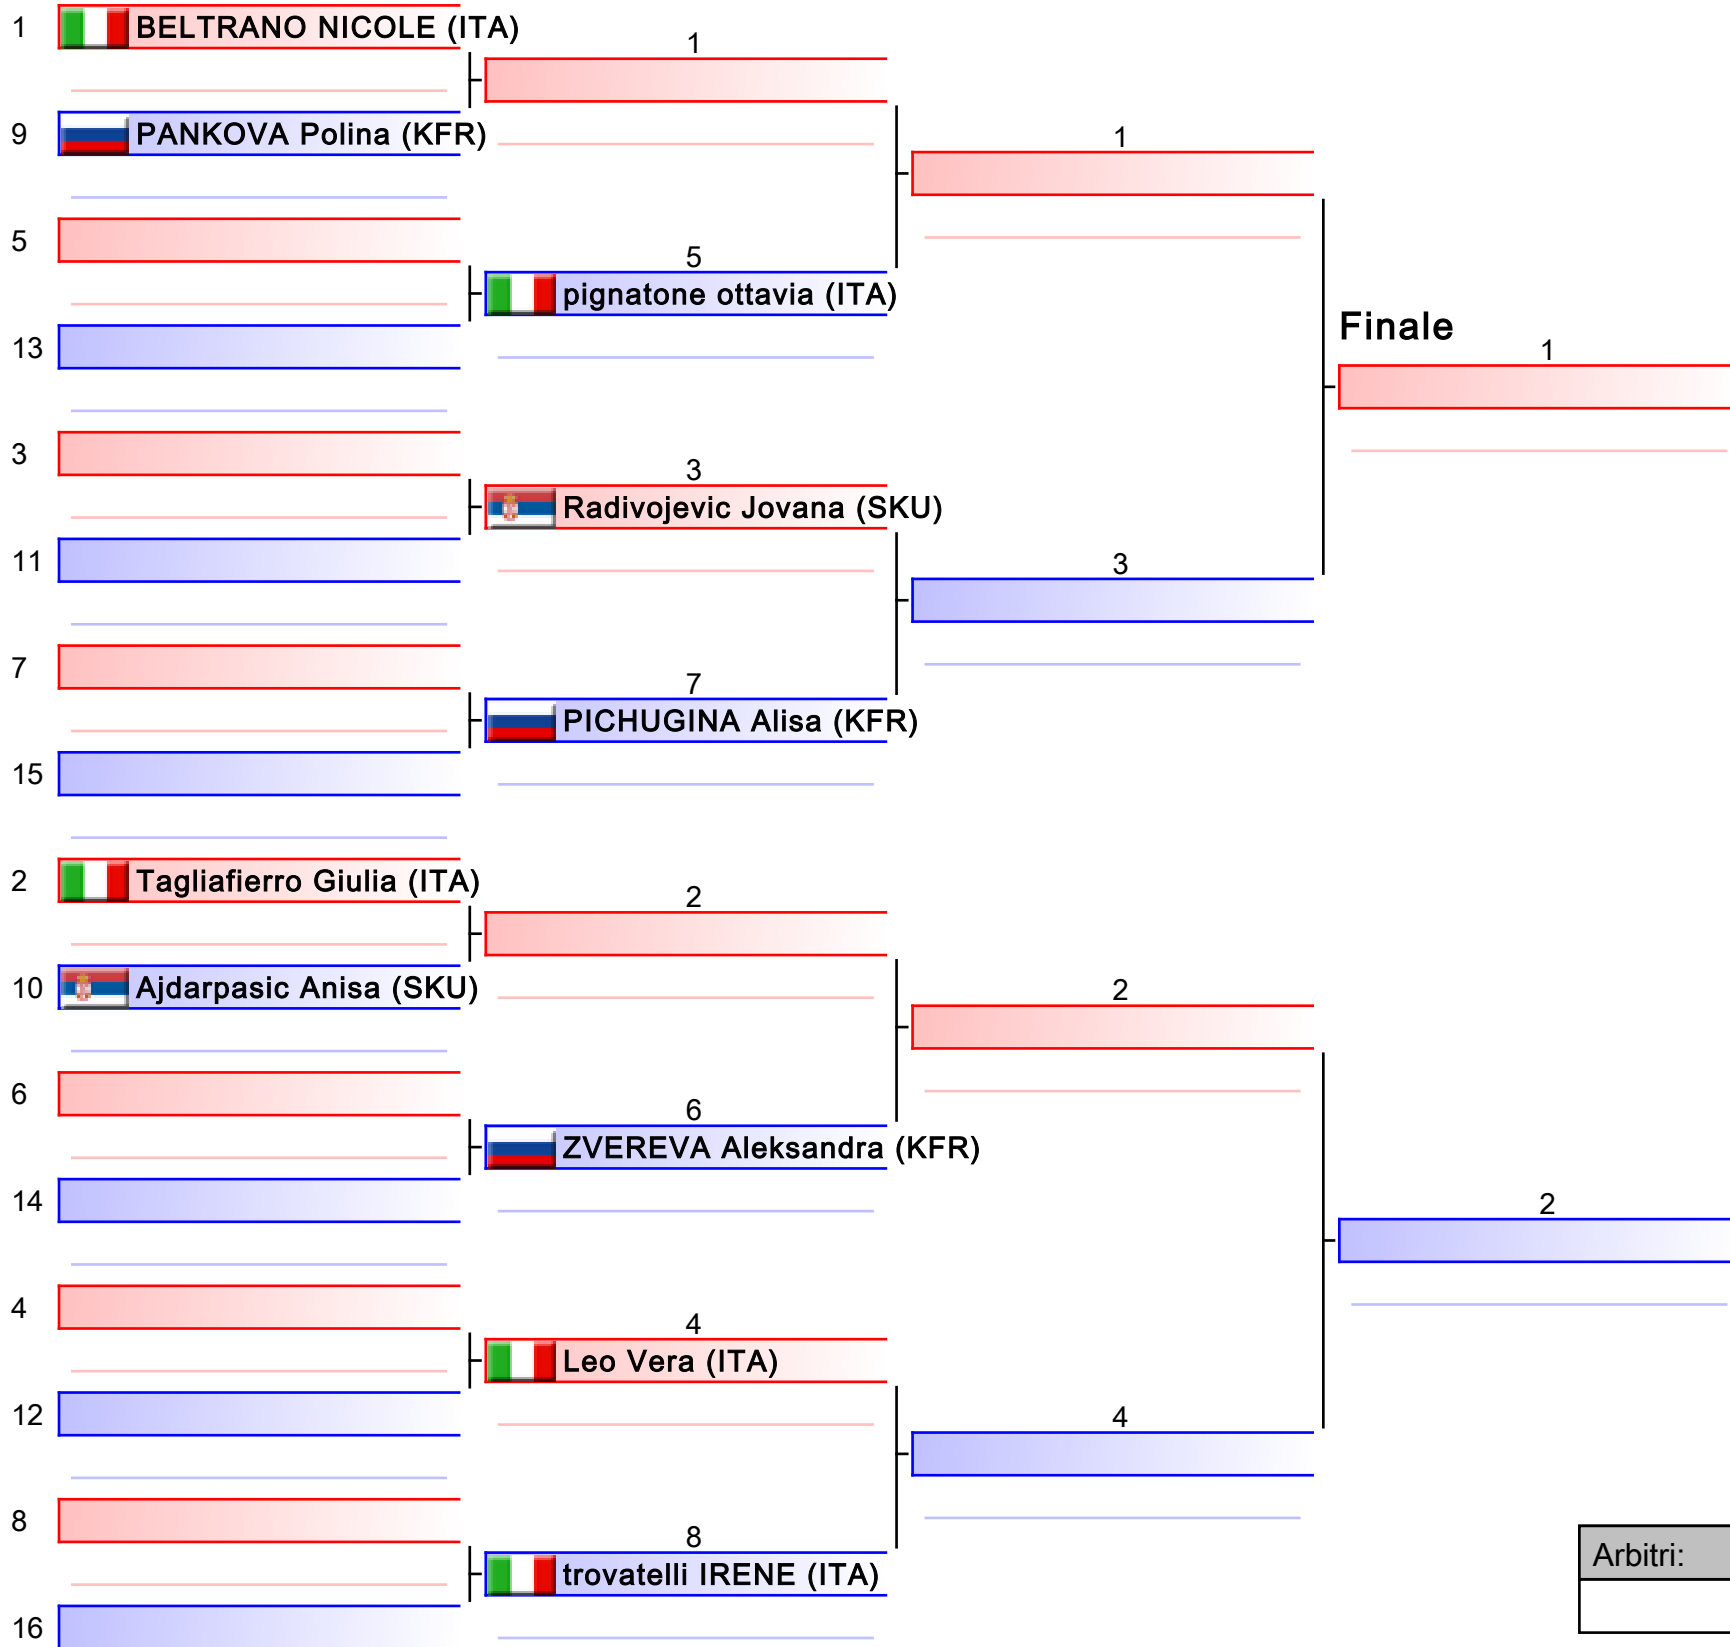

Tabelloni
1/1

[Originale]

Arbitri:			

076 - Sanbon Cadets 14-15Y Male White-Black +60

11th WKC World Championship - Rimini 2016

Tatami
3

Tabelloni
1/1

[Originale]

Arbitri:			

Finale

[Originale]

Arbitri:			

079 - Sanbon Cadets 14-15Y Female White-Black +55

11th WKC World Championship - Rimini 2016

Tatami
2

Tabelloni
1/1