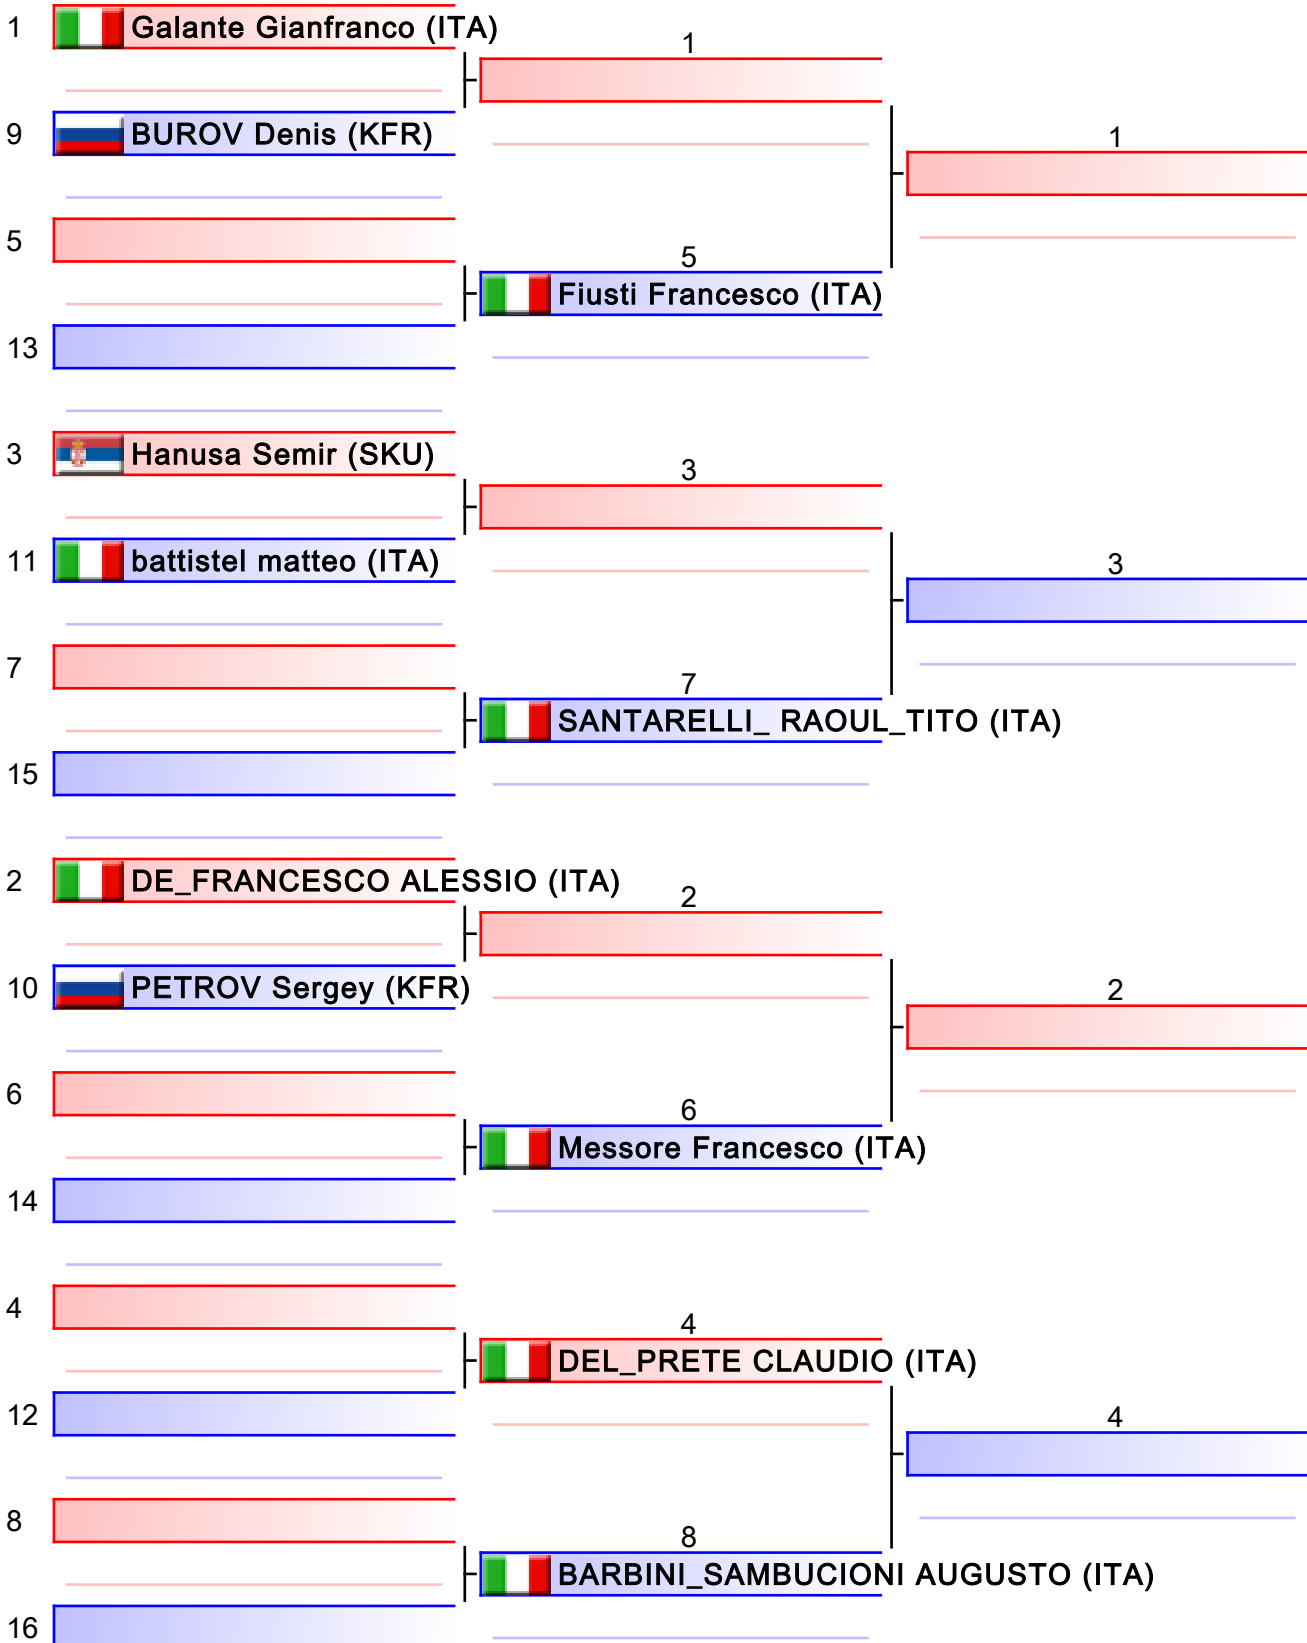

11th WKC World Championship - Rimini 2016

Tatami
2

Tabelloni
1/1

Finale

[Originale]

Arbitri:			

1
 LIN LINA (ITA)

5
 CAVENAGO CAMILLA (ITA)

3
 CAVALIERI GINEVRA (ITA)

2
 ASKARHODZHAeva Kamilla (KFR)

6
 CORTESI GIULIA (ITA)

4
 BIANCINI GAIA (ITA)

Finale

[Originale]

Arbitri:			

Finale

[Originale]

Arbitri:			

Finale

[Originale]

Arbitri:			

[Originale]

Arbitri:			

Finale

[Originale]

Arbitri:			

[Originale]

Arbitri:			

211 - Ippon Senior Male White-Black
 11th WKC World Championship - Rimini 2016

Tatami
3

Tabelloni
1/1

Finale