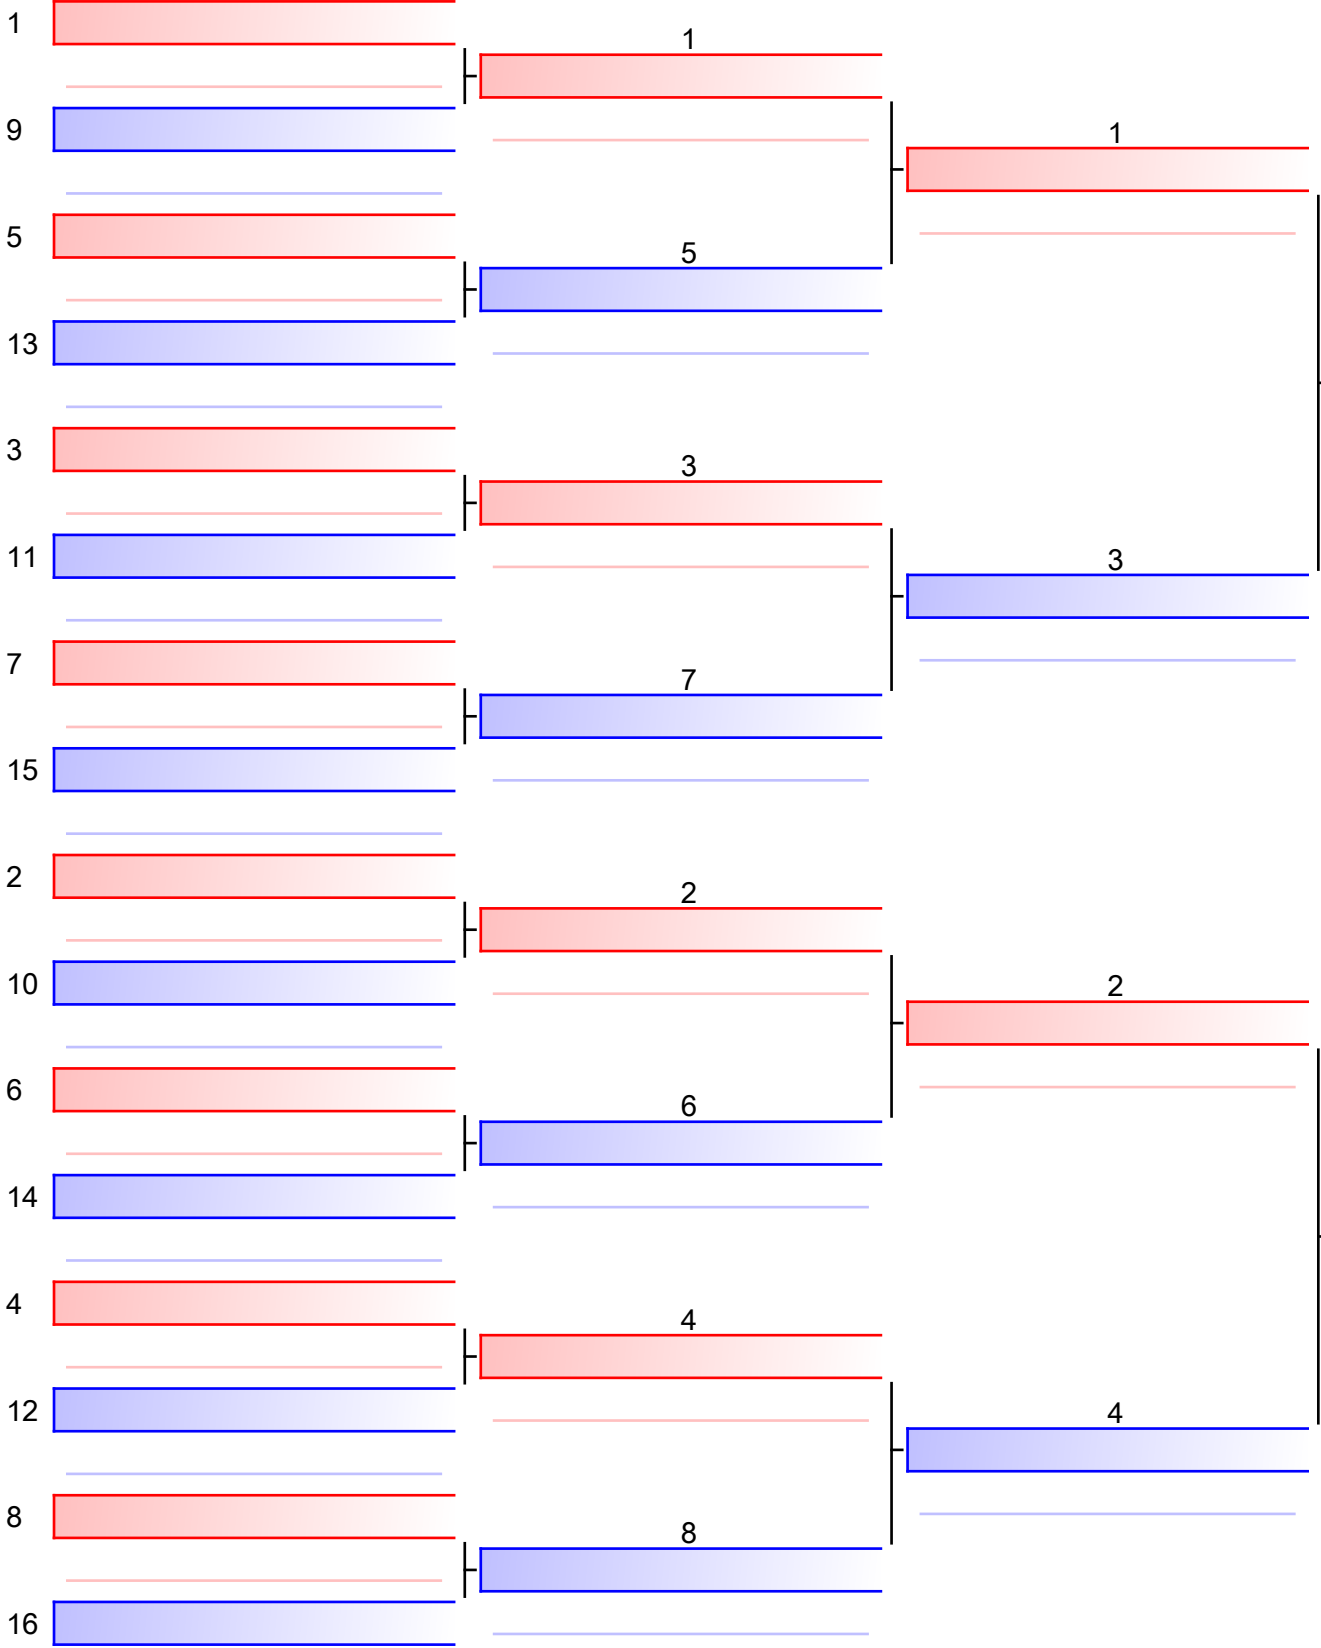

Finale

ITA 1 (BERNARDI, BOVE, ECHIKR) (ITA)

NIKA 2 (McCafferty, McMullan, Neill) (NIKA)

[Originale]

Arbitri: