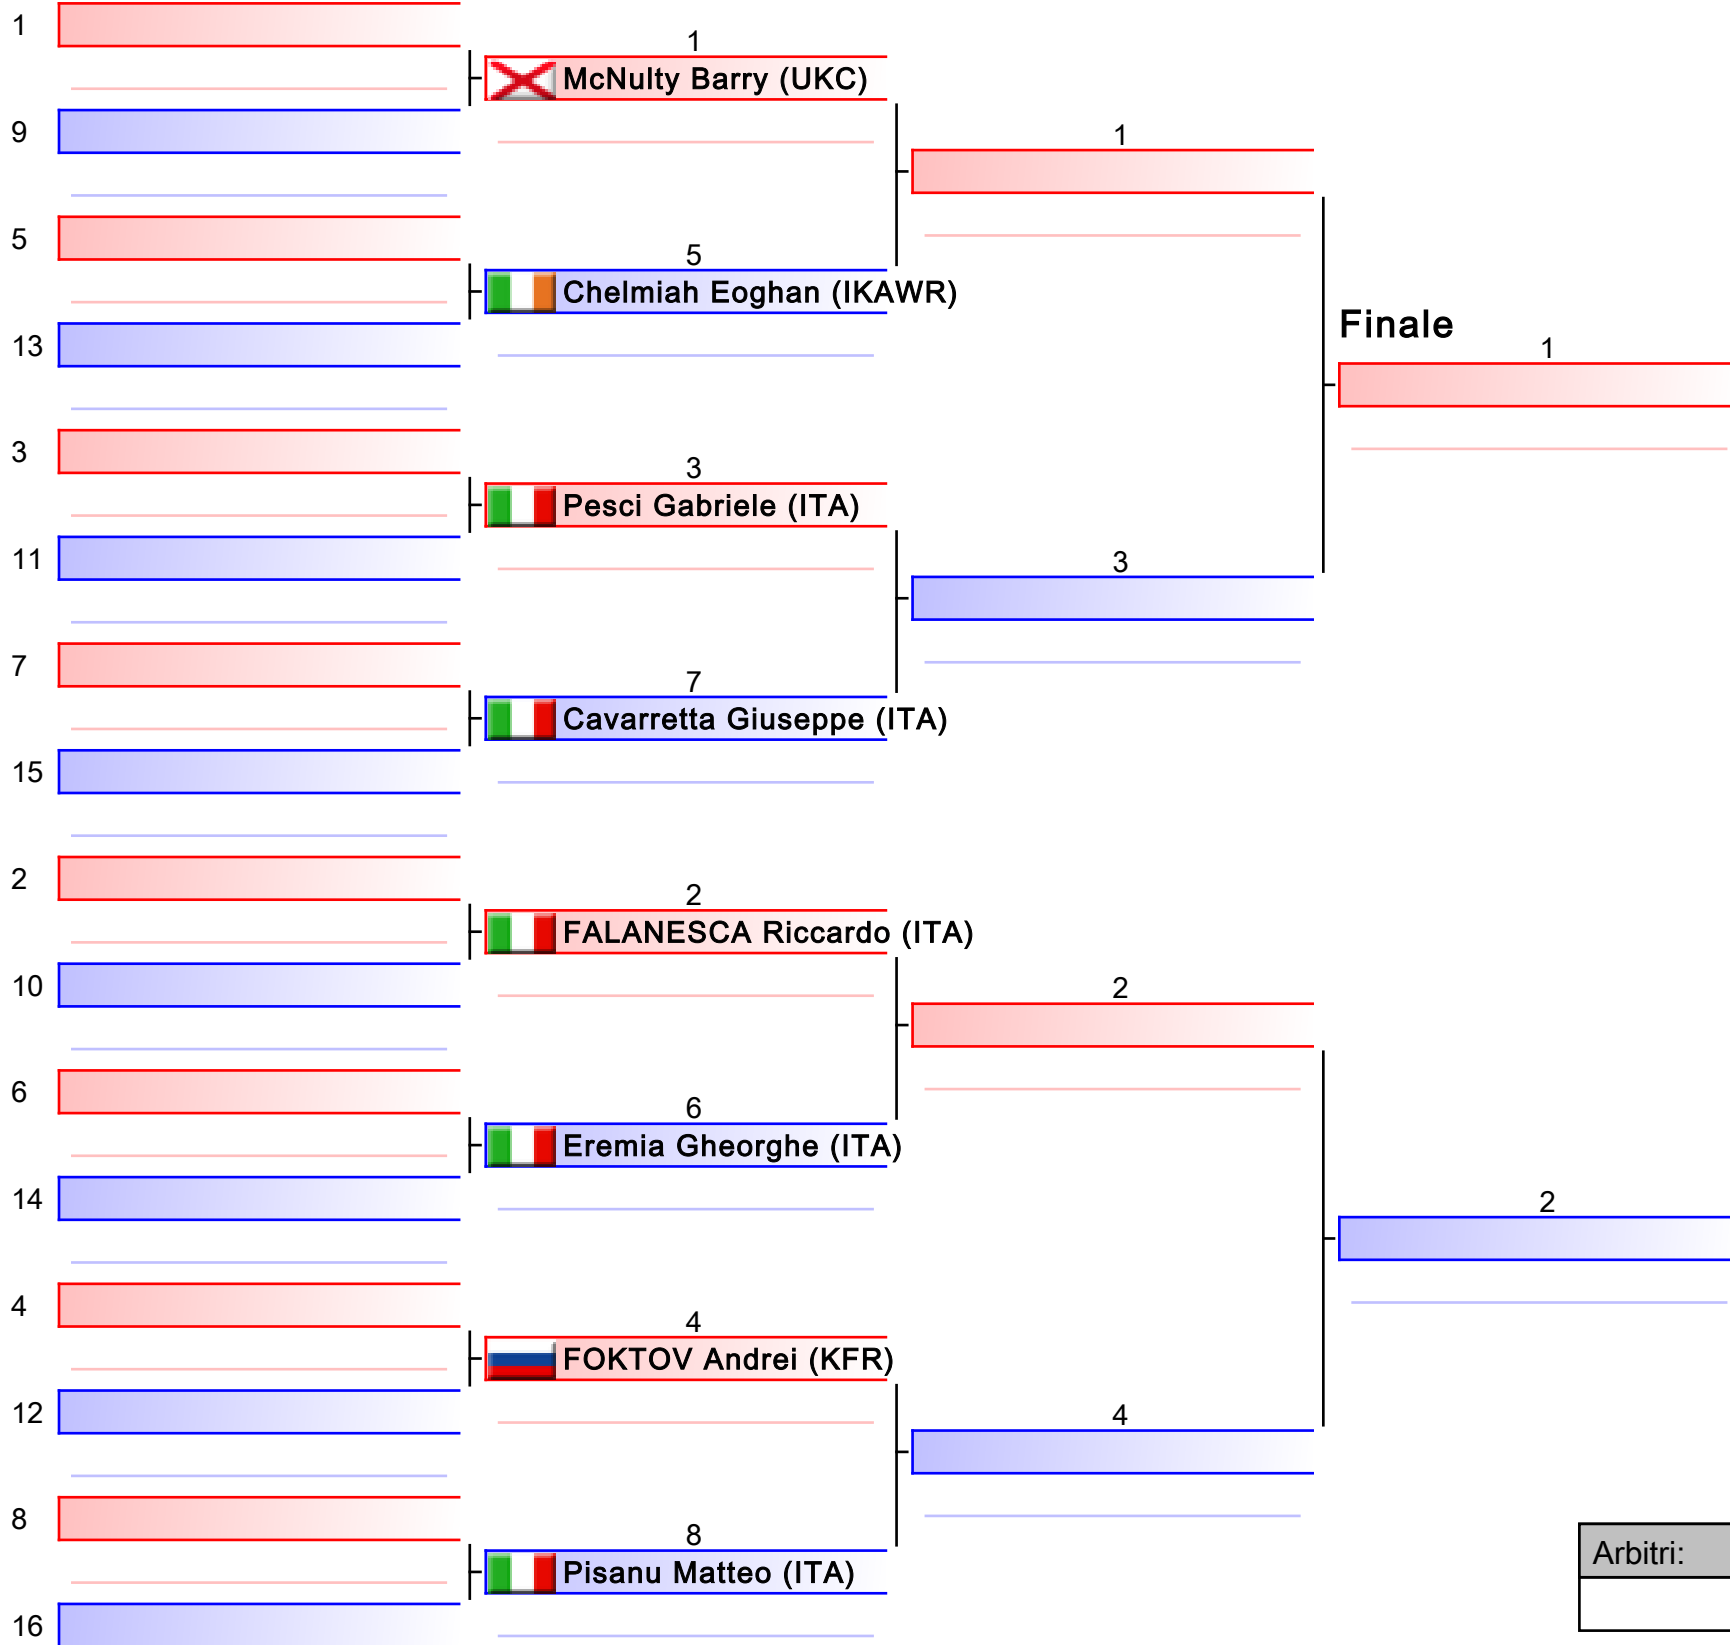

Tabelloni
1/1

094 - Sanbon Junior 18-20Y Male White-Black -68

11th WKC World Championship - Rimini 2016

Tatami
1

Tabelloni
1/1

[Originale]

Arbitri:			

096m Sanbon Junior 18-20Y Male White-Black +78

11th WKC World Championship - Rimini 2016

Tatami
2

Tabelloni
1/1

Finale

[Originale]

Arbitri:			

1
 LIN LINA (ITA)

5
 CAVENAGO CAMILLA (ITA)