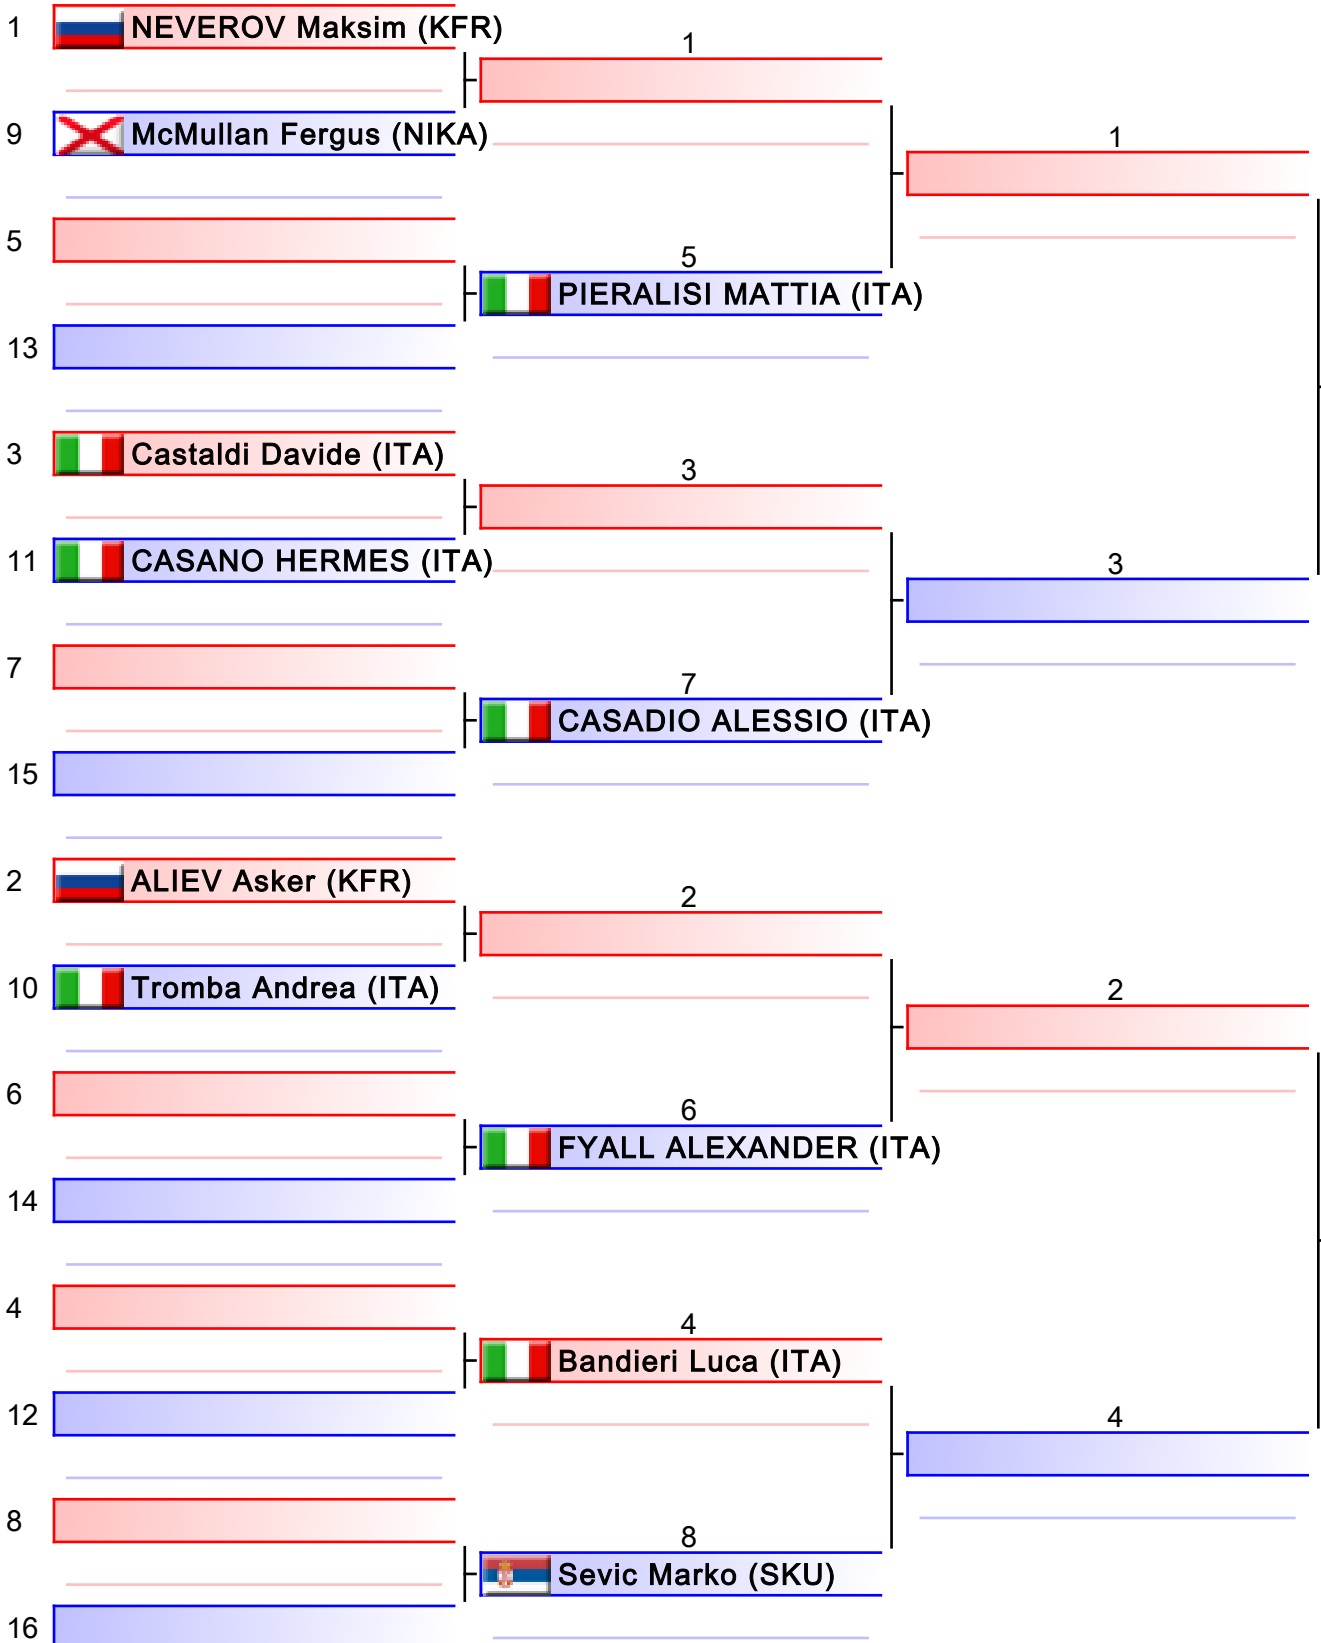

Tabelloni
1/1

[Originale]

Arbitri:			

076 - Sanbon Cadets 14-15Y Male White-Black +60

11th WKC World Championship - Rimini 2016

Tatami
3

Tabelloni
1/1

[Originale]

Arbitri:			

Finale

[Originale]

Arbitri:			

079 - Sanbon Cadets 14-15Y Female White-Black +55

11th WKC World Championship - Rimini 2016

Tatami
2

Tabelloni
1/1

[Originale]

Arbitri:			

081m Sanbon Cadets 16-17Y Male White-Black -65
 11th WKC World Championship - Rimini 2016

Tatami
1

Tabelloni
1/1

Finale

1

[Originale]