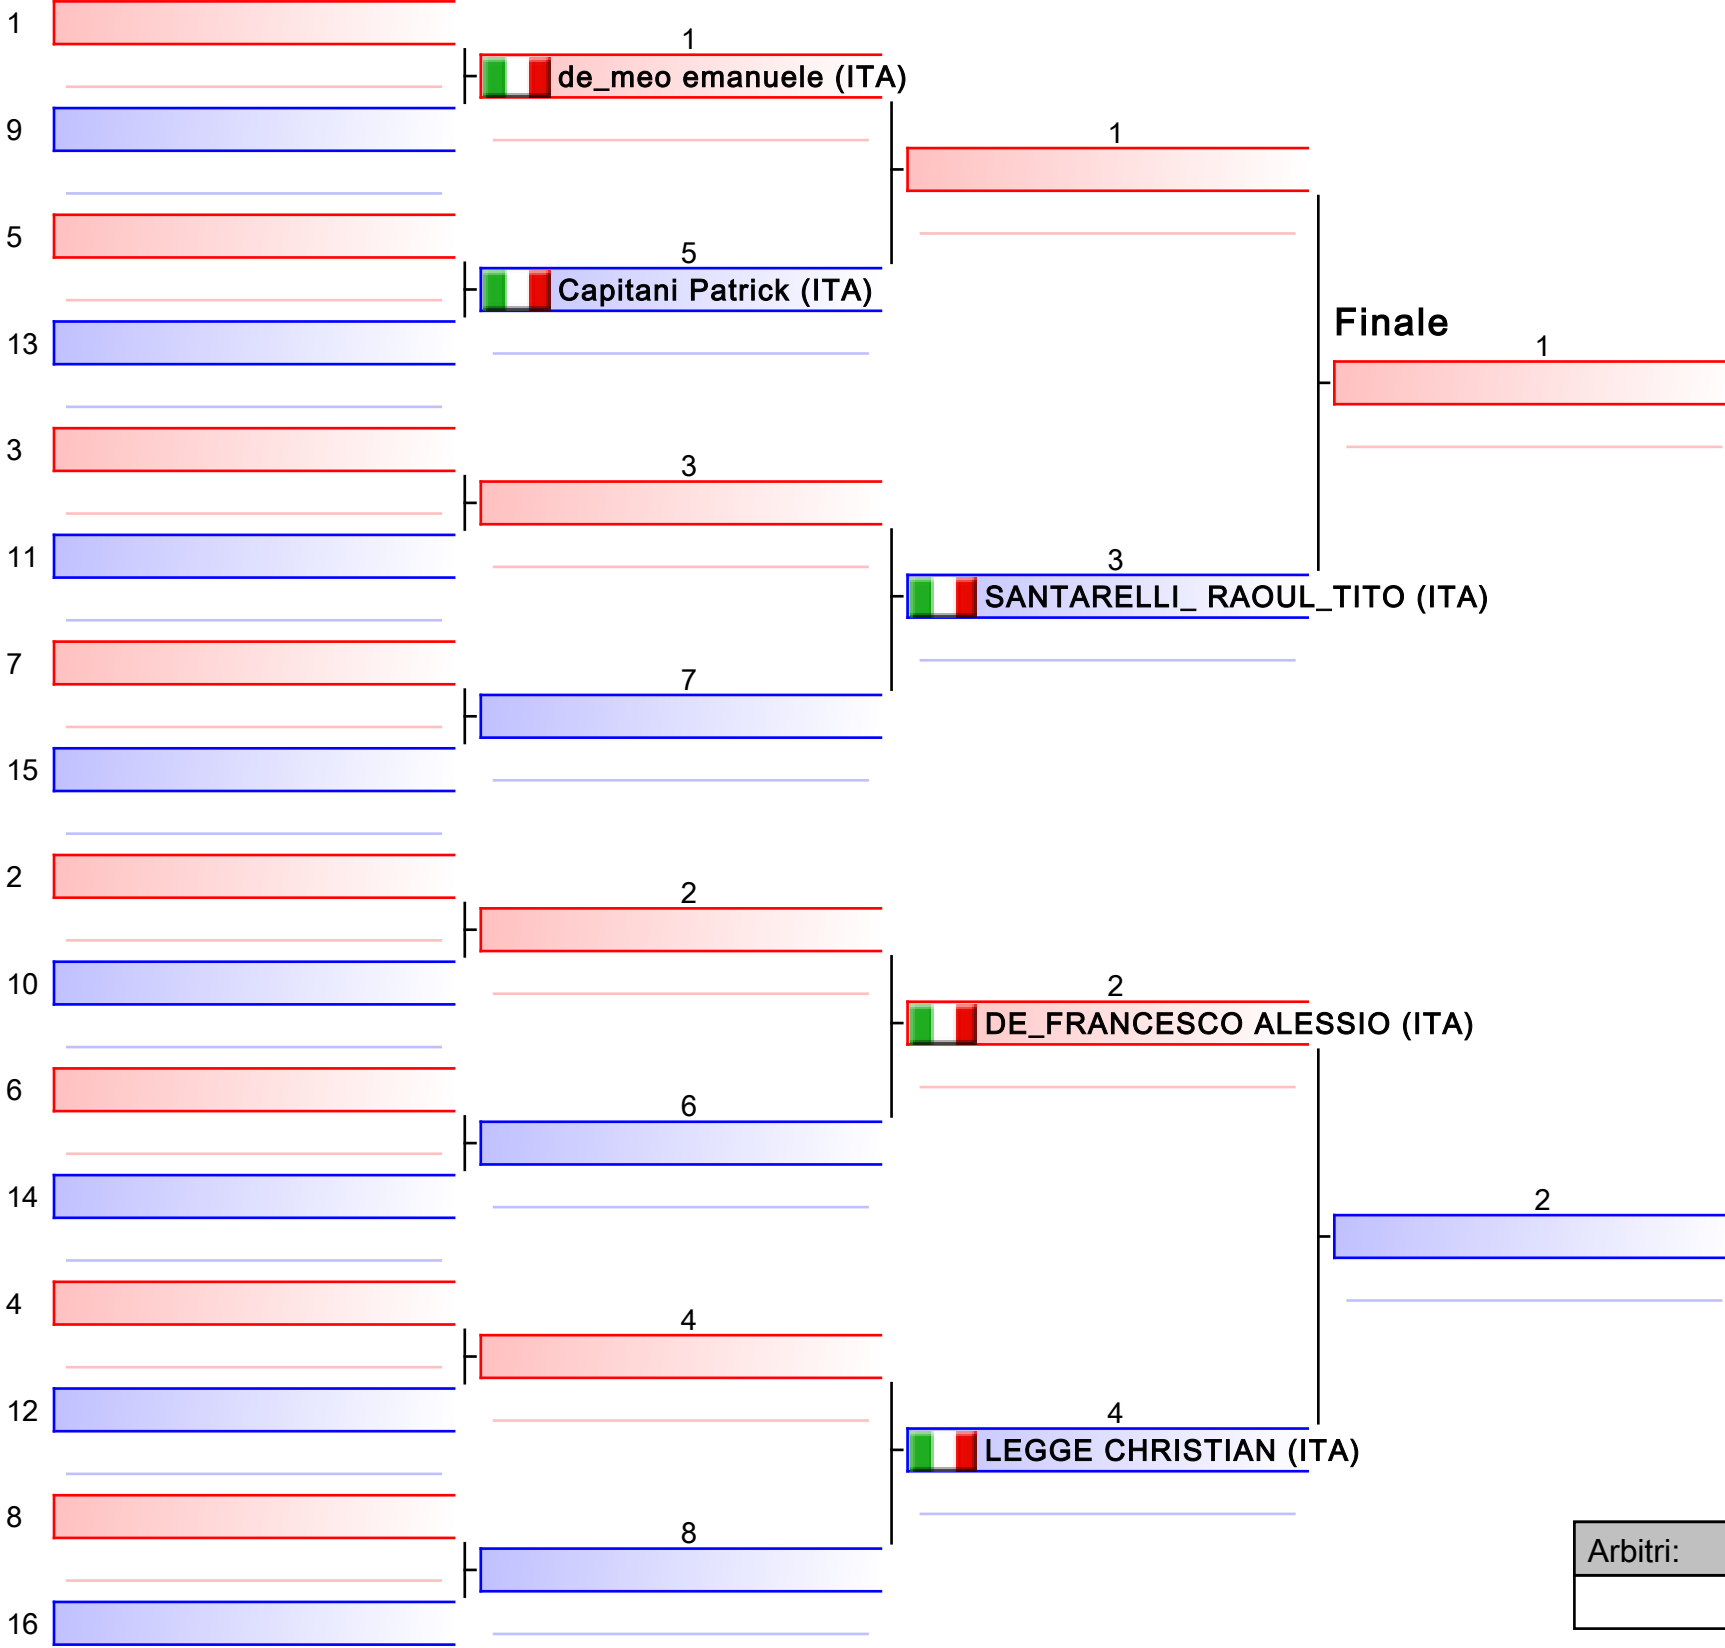

11th WKC World Championship - Rimini 2016

Tatami
2

Tabelloni
1/1

[Originale]

Arbitri:			

085 - Sanbon Cadets 16-17Y Female White-Black +57

11th WKC World Championship - Rimini 2016

Tatami
1

Tabelloni
1/1

094 - Sanbon Junior 18-20Y Male White-Black -68

11th WKC World Championship - Rimini 2016

Tatami
1

Tabelloni
1/1

[Originale]

Arbitri:			

096m Sanbon Junior 18-20Y Male White-Black +78

11th WKC World Championship - Rimini 2016

Tatami
2

Tabelloni
1/1

Finale

[Originale]

Arbitri:			

1
 LIN LINA (ITA)

5
 CAVENAGO CAMILLA (ITA)