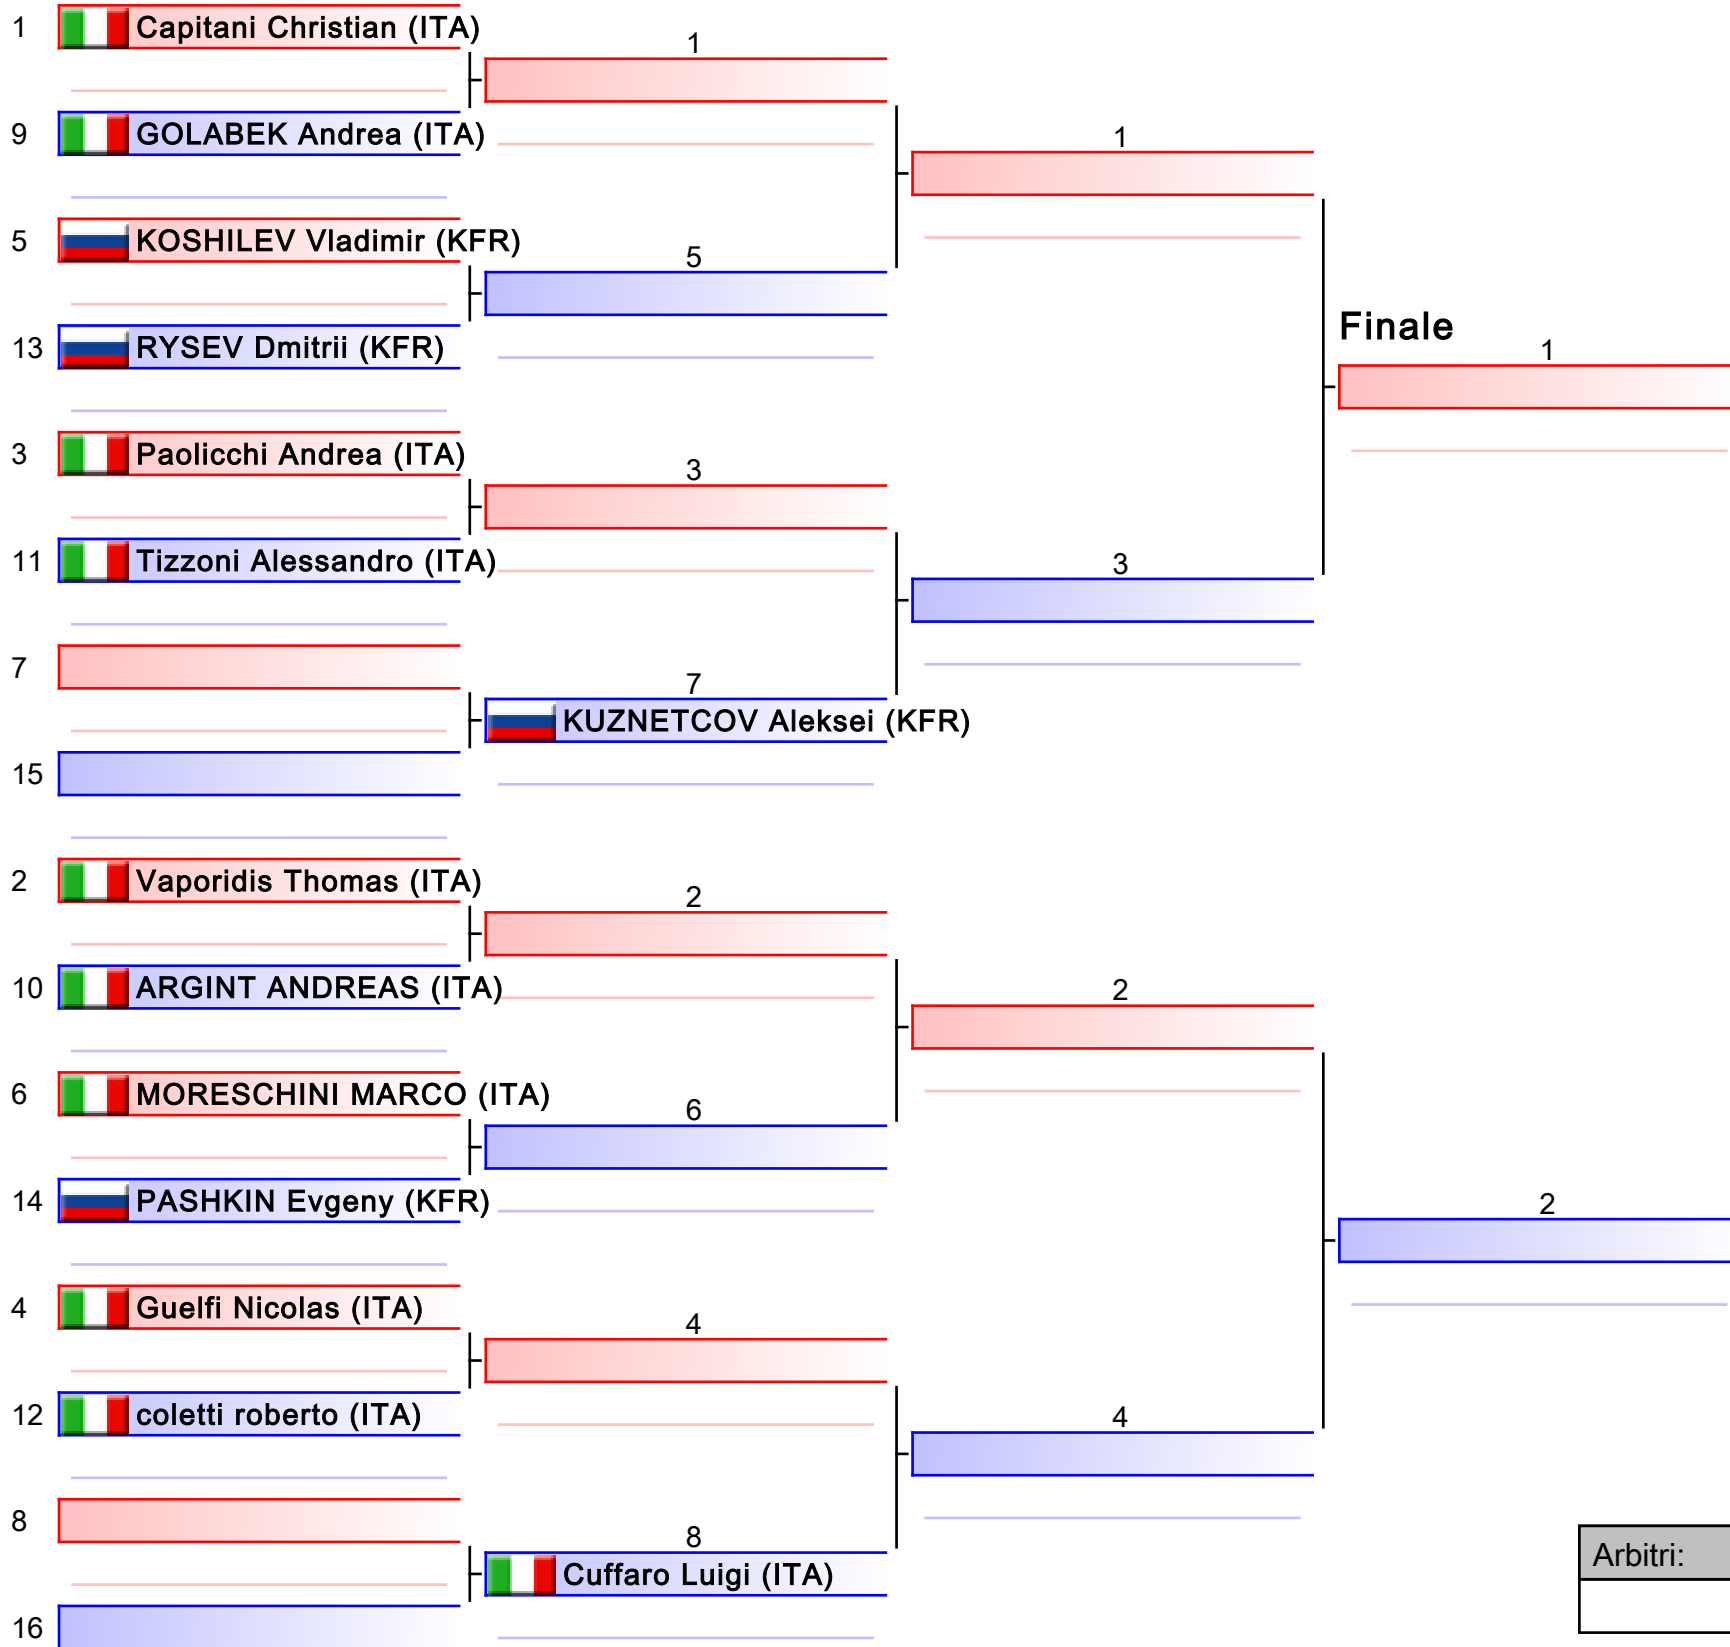

082 - Sanbon Cadets 16-17Y Male White-Black +65

11th WKC World Championship - Rimini 2016

Tatami
3

Tabelloni
1/1

[Originale]

Arbitri: